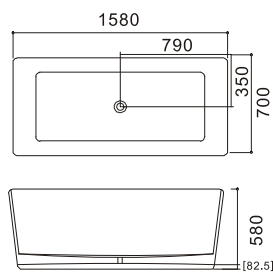

size: 1820 x 794 x 625 mm
(816000)

TR- BHT- FSB- 06324- WW (GLOSSY)

TR- BHT- FSB- 06382- WW (Matte)

size: 1550 x 800 x 570mm
(815000)

TR- BHT- FSB- 06317- WW (GLOSSY)

TR- BHT- FSB- 06375- WW (Matte)

size: 1700 x 705 x 625mm
(815000)

TR- BHT- FSB- 04851- WW (GLOSSY)

TR- BHT- FSB- 06367- WW (Matte)

size: 1700 x 850 x 560mm
(815000)

TR- BHT- FSB- 06321- WW (GLOSSY)

TR- BHT- FSB- 06379- WW (Matte)

size: 1790 x 790 x 595 mm
(815000)

A EVERLASTING RELATIONSHIP FROM TORA®

TR- BHT- FSB- 06369- WW (Matte)
 size: 1850 x 830 x 560mm
 (816000)

TR- BHT- FSB- 05105- RD (GLOSSY)

TR- BHT- FSB- 06368- RD (Matte)
 size: 1700 x 850 x 560mm
 (819000)

TR- BHT- FSB- 05127- WW (GLOSSY)

TR- BHT- FSB- 06355- WW (Matte)
size: 1480 x 670 x 540 mm
(814000)

TR- BHT- FSB- 05128- WW (GLOSSY)

TR- BHT- FSB- 06356- WW (Matte)
size: 1580 x 700 x 580 mm
(814500)

TR- BHT- FSB- 05129- WW (GLOSSY)

TR- BHT- FSB- 06357- WW (Matte)
size: 1645 x 725 x 620 mm
(815000)

TR- BHT- FSB- 06325- WW (GLOSSY)