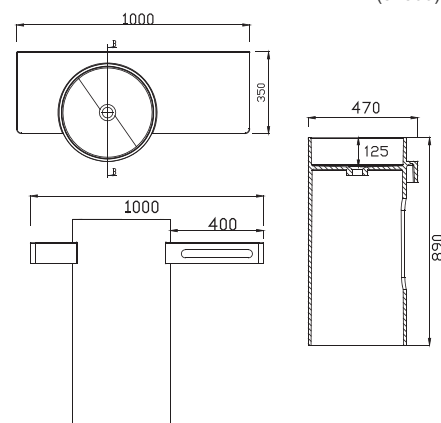

TR- SYW- WHB- 08767- WW (GLOSSY)

TR- SYW- WHB- 08768- WW (Matte)
size: 600 x 400 x 160 mm
(83800)

TR- SYW- WHB- 06142- WW (GLOSSY)

TR- SYW- WHB- 06169- WW (Matte)

size: 1524 x 533 x 127 mm
(85000)

TR- SYW- WHB- 06271- WW (GLOSSY)

TR- SYW- WHB- 06286- WW (Matte)

size: 1000 x 480 x 890 mm
(84500)

TR- SYW- WHB- 06270- WW (GLOSSY)

TR- SYW- WHB- 06285- WW (Matte)

size: 1000 x 470 x 890 mm
(84500)

TR-SYW-WHB-06143-WW (GLOSSY)

TR-SYW-WHB-06170-WW (Matte)
 size: 1000 x 500 x 100 mm
 (84500)

TR-SYW-WHB-06144-WW (GLOSSY)

TR-SYW-WHB-06171-WW (Matte)
 size: 1000 x 500 x 100 mm
 (84500)

TR- SYW- WHB- 05185- WW (GLOSSY)

TR- SYW- WHB- 06172 WW (Matte)
 size: 900 x 500 x 100 mm
 (84500)

TR- SYW- WHB- 06145- WW (GLOSSY)