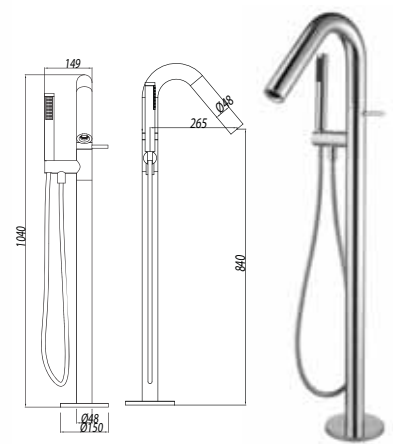

TR-TP-BM-06443-CH
(83700)