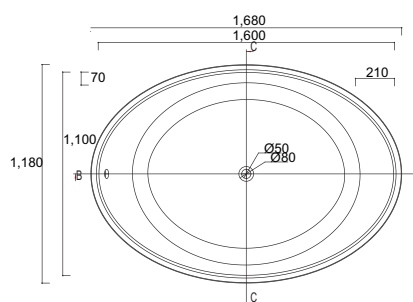

TR-BHT-FSB-08757-WW (Matte)

size: 1200 x 700 x 490 mm
(812000)

TR-BHT-FSB-05111-WW (GLOSSY)
TR-BHT-FSB-06341-WW (Matte)
 size: 1800 x 750 x 540 mm
 (818000)

TR- BHT- FSB- 06338- WW (GLOSSY)

TR- BHT- FSB- 06396- WW (Matte)
 size: 1800 x 800 x 550 mm
 (825000)

TR- BHT- FSB- 06336- WW (GLOSSY)

TR- BHT- FSB- 06394- WW (Matte)
 size: 1860 x 1460 x 500 mm
 (822000)

TR- BHT- FSB- 06335- WW (GLOSSY)

TR- BHT- FSB- 06393- WW (Matte)

size: 1828 x 1517 x 570 mm
(820000)

ENJOY THE SPACE

TR- BHT- FSB- 06337- WW (GLOSSY)

TR- BHT- FSB- 06395- WW (Matte)

1680 x 1180 x 480 mm

(815000)

TR- BHT- FSB- 06332- WW (GLOSSY)

TR- BHT- FSB- 06390- WW (Matte)
size: 1530 x 1200 x 490 mm
(823000)

TR- BHT- FSB- 06333- WW (GLOSSY)