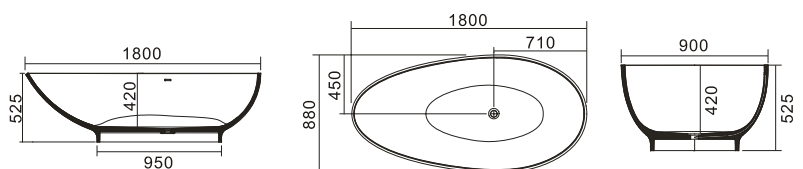

TR- BHT- FSB- 06358- WW (Matte)
size: 1680 x 760 x 749 mm
(815000)

TR- BHT- FSB- 06312- WW (GLOSSY)

TR- BHT- FSB- 06370- WW (Matte)
size: 1950 x 660 x 780 mm
(817000)

TR-BHT-FSB-06322-WW (GLOSSY) ■

TR-BHT-FSB-06380-WW (Matte)
 size: 2200 x 950 x 550 mm
 (817000)

TR- BHT- FSB- 05116- WW (GLOSSY)

TR- BHT- FSB- 06348- WW (Matte)

size: 1710 x 1645 x 870 mm
(829000)

TR- BHT- FSB- 05122- WW (GLOSSY)

TR- BHT- FSB- 06360- WW (Matte)

size: 1900 x 1200 x 600 mm
(821000)

TR- BHT- FSB- 05117- WW (GLOSSY)

TR- BHT- FSB- 06349- WW (Matte)

size: 1500 x 560 mm
(825000)

TR-BHT-FSB-06319-WW (Glossy)

TR-BHT-FSB-06377-WW (Matte)

size: 1800 x 880 x 525 mm
(816000)

TR- BHT- FSB- 06309- WW (GLOSSY)

TR- BHT- FSB- 06359- WW (Matte)