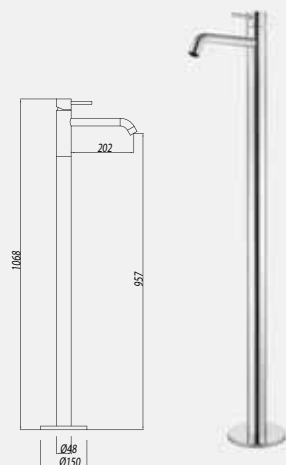

TR-TP-BM-06449-CH
(82500)