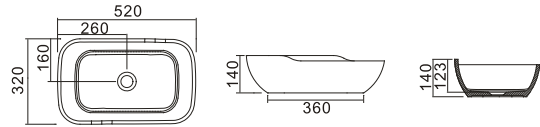

TR-SYW-WHB-06211-WW (Glossy)

TR-SYW-WHB-06253-WW (Matte)

size: 520 x 320 x 140 mm
(81500)