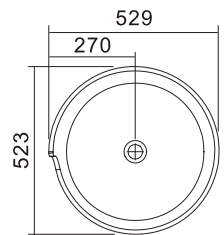

TR- SYW- WHB- 05195- WW (GLOSSY)

TR- SYW- WHB- 06292- WW (Matte)

size: 900 x 529 mm
(84800)

TR- SYW- WHB- 06281- WW (GLOSSY)

TR- SYW- WHB- 06303- WW (Matte)
 size: 630 x 420 x 790 mm
 (84500)

TR- SYW- WHB- 06275- WW (GLOSSY)

TR- SYW- WHB- 06297- WW (Matte)
 size: 600 x 400 x 830 mm
 (84300)

■ **TR-SYW-WHB-06274-WW** (GLOSSY)

TR-SYW-WHB-06294-WW (Matte)

size: 830 x 600 x 420 mm

(84300)

TR-SYW-WHB-05217-WW (GLOSSY)

TR-SYW-WHB-06296-WW (Matte)