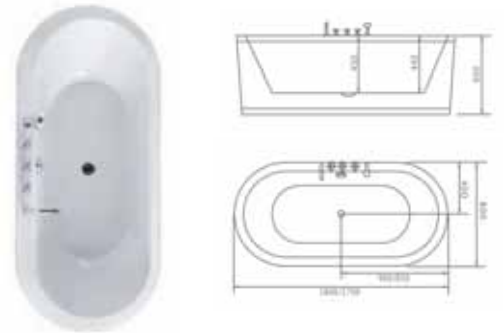

size: 1700 x 800 x 600 mm
(85800)

TR- BHT- FSB- 08789- WW (FSB 501)

size: 1500 x 800 x 580 mm
(85500)

TR- BHT- FSB- 08790- WW (FSB 702)

size: 1700 x 800 x 580 mm
(86500)

TR-BHT-FSB-08797-WW (FSB 503)

size: 1500 x 800 x 600 mm
(85500)