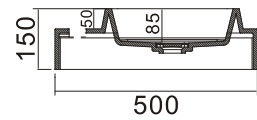

TR- SYW- WHB- 06146- WW (GLOSSY)

TR- SYW- WHB- 06174- WW (Matte)
size: 900 x 500 x 150 mm
(84200)