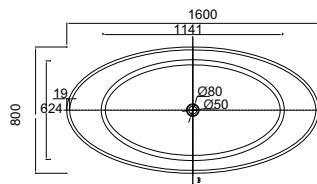

TR- BHT- FSB- 06337- WW (GLOSSY)

TR- BHT- FSB- 06395- WW (Matte)

1680 x 1180 x 480 mm

(815000)

TR- BHT- FSB- 06332- WW (GLOSSY)

TR- BHT- FSB- 06390- WW (Matte)
size: 1530 x 1200 x 490 mm
(823000)

TR- BHT- FSB- 06333- WW (GLOSSY)

TR- BHT- FSB- 06391- WW (Matte)
size: 1570 x 950 x 490 mm
(819000)

TR- BHT- FSB- 06334- WW (GLOSSY)

TR- BHT- FSB- 06392- WW (Matte)
size: 2360 x 1275 x 505 mm
(830500)

TR- BHT- FSB- 06306- WW (GLOSSY)

TR- BHT- FSB- 06346- WW (Matte)

size: 1600 x 800 x 550 mm
(814000)

TR- BHT- FSB- 05114- WW (GLOSSY)

TR- BHT- FSB- 06345- WW (Matte)

size: 1800 x 900 x 620 mm
(817000)

TR-BHT-FSB-06315-WW (GLASSY)

TR-BHT-FSB-06373-WW (Matte)

size: 1600 x 800 x 500 mm
(815000)