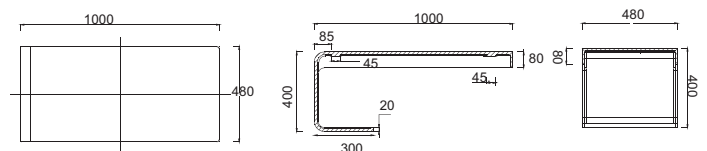

TR-SYW-TT-06224-WW (GLOSSY)

TR-SYW-TT-06266-WW (Matte)

size: 1000 x 480 x 400 mm
(84500)