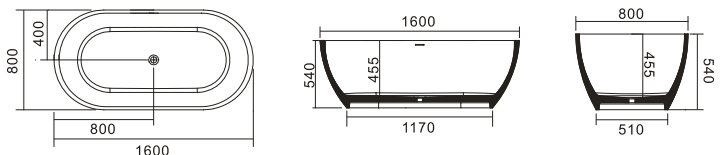

TR- BHT- FSB- 06323- WW (GLOSSY)

TR- BHT- FSB- 06381- WW (Matte)

size: 1800 x 900 x 610 mm

(815000)

TR- BHT- FSB- 05132- WW (GLOSSY)

TR- BHT- FSB- 06363- WW (Matte)

size: 1800 x 800 x 540 mm
(816000)

TR- BHT- FSB- 05130- WW (GLOSSY)

TR- BHT- FSB- 06361- WW (Matte)

size: 1600 x 800 x 540 mm
(815000)

TR- BHT- FSB- 05131- WW (GLOSSY)

TR- BHT- FSB- 06362- WW (Matte)

size: 1700 x 700 x 539 mm
(815000)

TR- BHT- FSB- 06330- WW (GLOSSY)

TR- BHT- FSB- 06388- WW (Matte)