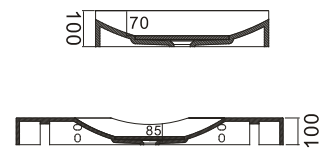

size: 900 x 500 x 155 mm
(84200)

TR-SYW-WHB-06148-WW (GLASSY)

TR-SYW-WHB-06176-WW (Matte)

size: 1000 x 500 x 165 mm
(84200)

TR- SYW- WHB- 05186- WW (GLOSSY)

TR- SYW- WHB- 06177- WW (Matte)
size: 1000 x 480 x 100 mm
(83800)