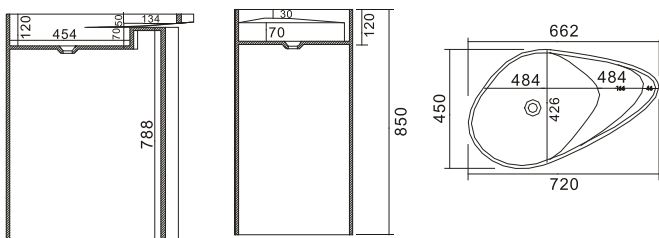

TR-SYW-WHB-06144-WW (GLOSSY)

TR-SYW-WHB-06171-WW (Matte)
 size: 1000 x 500 x 100 mm
 (84500)

TR- SYW- WHB- 05185- WW (GLOSSY)

TR- SYW- WHB- 06172 WW (Matte)
 size: 900 x 500 x 100 mm
 (84500)

TR- SYW- WHB- 06145- WW (GLOSSY)

TR- SYW- WHB- 06173 WW (Matte)
 size: 900 x 480 x 100 mm
 (84500)

TR- SYW- WHB- 06273- WW (GLOSSY)

TR- SYW- WHB- 06291- WW (Matte)

size: 850 x 720 x 450 mm

(85500)

Tora basin are examples of how a particularly solid and hard material can be molded into extraordinary elegant forms, that give style to your precious rooms.

TR- SYW- WHB- 06277- WW (GLOSSY) ■

TR- SYW- WHB- 06299- WW (Matte)

size: 1000 x 400 x 900mm
(86800)

TR- SYW- WHB- 06279- WW (GLOSSY)

TR- SYW- WHB- 06301- WW (Matte)

size: 830 X 550 x 440 mm

(84800)

TR- SYW- WHB- 06280- WW (GLOSSY)