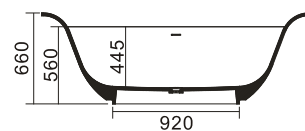

TR- BHT- FSB- 05120- WW (GLOSSY)

TR- BHT- FSB- 06358- WW (Matte)
size: 1680 x 760 x 749 mm
(815000)

TR- BHT- FSB- 06312- WW (GLOSSY)

TR- BHT- FSB- 06370- WW (Matte)
size: 1950 x 660 x 780 mm
(817000)