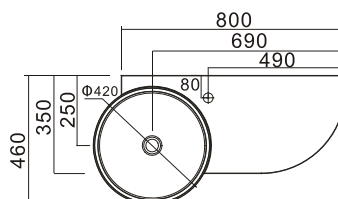

TR-SYW-WHB-06154-WW (GLOSSY)

TR-SYW-WHB-06186-WW (Matte)
size: 800 x 480 x 125 mm
(84200)

TR-SYW-WHB-05433-WW (GLOSSY)

TR-SYW-WHB-06192-WW (Matte)
size: 800 x 460 x 170 mm
(83000)