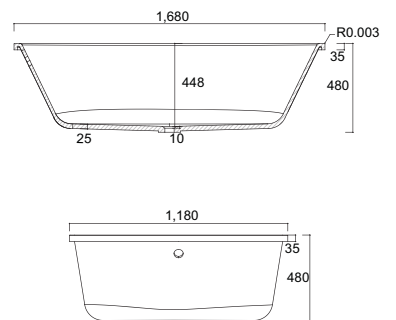

TR-BHT-FSB-08757-WW (Matte)

size: 1200 x 700 x 490 mm
(812000)

TR-BHT-FSB-05111-WW (GLOSSY)
TR-BHT-FSB-06341-WW (Matte)
 size: 1800 x 750 x 540 mm
 (818000)

TR- BHT- FSB- 06338- WW (GLOSSY)

TR- BHT- FSB- 06396- WW (Matte)
 size: 1800 x 800 x 550 mm
 (825000)

TR- BHT- FSB- 06336- WW (GLOSSY)

TR- BHT- FSB- 06394- WW (Matte)
 size: 1860 x 1460 x 500 mm
 (822000)

TR- BHT- FSB- 06335- WW (GLOSSY)

TR- BHT- FSB- 06393- WW (Matte)

size: 1828 x 1517 x 570 mm
(820000)

ENJOY THE SPACE

TR- BHT- FSB- 06337- WW (GLOSSY)

TR- BHT- FSB- 06395- WW (Matte)

1680 x 1180 x 480 mm

(815000)

TR- BHT- FSB- 06332- WW (GLOSSY)

TR- BHT- FSB- 06390- WW (Matte)
size: 1530 x 1200 x 490 mm
(823000)

TR- BHT- FSB- 06333- WW (GLOSSY)