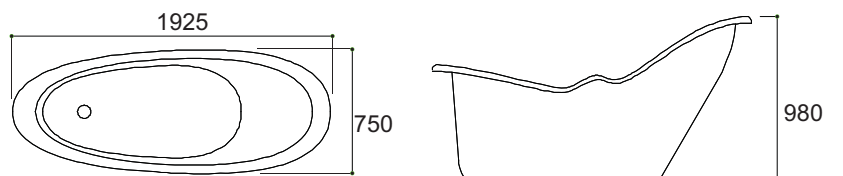

TR- BHT- FSB- 06320- WW (GLOSSY)

TR- BHT- FSB- 06378- WW (Matte)

size: 1600 x 690 x 560 mm
(815000)

TR- BHT- FSB- 06331- WW (GLOSSY)

TR- BHT- FSB- 06389- WW (Matte)

size: 1925 x 750 x 980 mm
(818000)

TR- BHT- FSB- 05115- WW (GLOSSY)