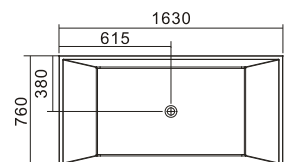

TR- BHT- FSB- 06365- WW (Matte)
size: 1730 x 820 x 660 mm
(815000)

TR- BHT- FSB- 06313- WW (GLOSSY)

TR- BHT- FSB- 06371- WW (Matte)
size: 1700 x 720 x 550 mm
(816000)

TR- BHT- FSB- 06314- WW (GLOSSY)

TR- BHT- FSB- 06372- WW (Matte)
size: 1560 x 670 x 580 mm
(816000)

TR-BHT-FSB-06310-WW (GLOSSY)

TR-BHT-FSB-06364-WW (Matte)
size: 1700 x 755 x 560 mm
(814500)

TR-BHT-FSB-05119-WW (GLOSSY)

TR-BHT-FSB-06354-WW (Matte)
size: 1630 x 760 x 575 mm
(815000)

TR- BHT- FSB- 05120- WW (GLOSSY)