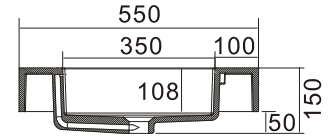

TR-SYW-WHB-06216-WW (GLOSSY)

TR-SYW-WHB-06258-WW (Matte)

size: 550 x 350 x 150 mm
(81900)