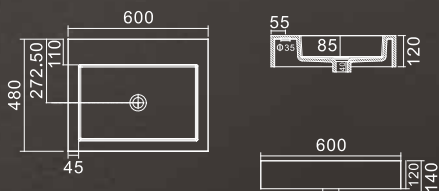

TR- SYW- WHB- 06302- WW (Matte)

size: 820 X 350 x 400 mm

(84100)

TR-SYW-WHB-06269-WW (GLOSSY)

TR-SYW-WHB-06284-WW (Matte)
size: 580 x 430 x 860 mm
(84600)

TR-SYW-WHB-06267-WW (GLOSSY)

TR-SYW-WHB-06282-WW (Matte)
size: 420 x 420 x 860 mm
(84200)

TR-SYW-WHB-06268-WW (GLOSSY)

TR-SYW-WHB-06283-WW (Matte)
size: Ø460 x 860 mm
(84200)

TR- SYW- WHB- 06151- WW (GLOSSY) ■

TR- SYW- WHB- 06182- WW (Matte)
size: 600 x 480 x 140 mm
(82800)

TR- SYW- WHB- 06152- WW (GLOSSY) ■

TR- SYW- WHB- 06183- WW (Matte)
size: 800 x 480 x 140 mm
(83300)

TR- SYW- WHB- 06153- WW (GLOSSY) ■

TR- SYW- WHB- 06184- WW (Matte)
size: 1000 x 480 x 140 mm
(83500)

TR-SYW-WHB-06149-WW (Glossy)

TR-SYW-WHB-06180-WW (Matte)