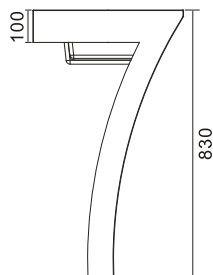

TR- SYW- WHB- 06297- WW (Matte)
 size: 600 x 400 x 830 mm
 (84300)

■ **TR-SYW-WHB-06274-WW** (GLOSSY)

TR-SYW-WHB-06294-WW (Matte)

size: 830 x 600 x 420 mm

(84300)

TR-SYW-WHB-05217-WW (GLOSSY)

TR-SYW-WHB-06296-WW (Matte)

size: 900 x 530 mm
(84800)

TR-SYW-WHB-05194-WW (GLOSSY)

TR-SYW-WHB-06290-WW (Matte)

size: 830 x 400 x 400 mm
(83900)

TR-SYW-WHB-05216-WW (GLOSSY)

TR-SYW-WHB-06293-WW (Matte)
size: 830 x 450 x 450 mm
(83900)

TR-SYW-WHB-06209-WW (GLOSSY)

TR-SYW-WHB-06251-WW (Matte)
size: 580 x 360 x 200 mm
(82000)

TR-SYW-WHB-06210-WW (GLOSSY)

TR-SYW-WHB-06252-WW (Matte)
size: 580 x 360 x 200 mm
(82000)

00000

ENJOY THE POWERFUL DAY