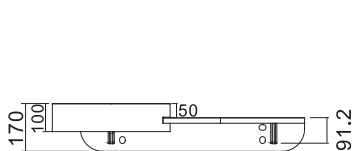

TR-SYW-WHB-06154-WW (GLOSSY)

TR-SYW-WHB-06186-WW (Matte)
size: 800 x 480 x 125 mm
(84200)

TR-SYW-WHB-05433-WW (GLOSSY)

TR-SYW-WHB-06192-WW (Matte)
size: 800 x 460 x 170 mm
(83000)