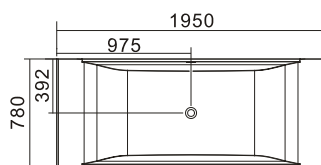

TR-BHT-FSB-06310-WW (GLOSSY)

TR-BHT-FSB-06364-WW (Matte)
size: 1700 x 755 x 560 mm
(814500)

TR-BHT-FSB-05119-WW (GLOSSY)

TR-BHT-FSB-06354-WW (Matte)
size: 1630 x 760 x 575 mm
(815000)

TR- BHT- FSB- 05120- WW (GLOSSY)

TR- BHT- FSB- 06358- WW (Matte)
size: 1680 x 760 x 749 mm
(815000)

TR- BHT- FSB- 06312- WW (GLOSSY)

TR- BHT- FSB- 06370- WW (Matte)
size: 1950 x 660 x 780 mm
(817000)

TR-BHT-FSB-06322-WW (GLOSSY) ■

TR-BHT-FSB-06380-WW (Matte)
 size: 2200 x 950 x 550 mm
 (817000)