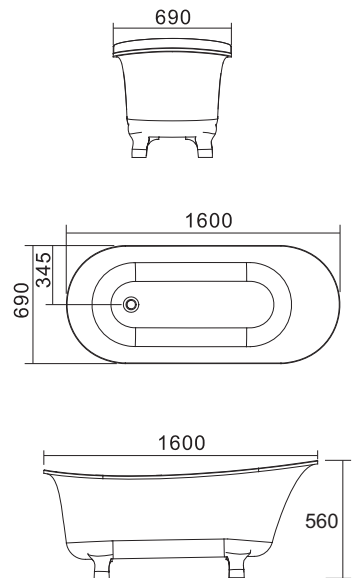

TR- BHT- FSB- 06391- WW (Matte)
size: 1570 x 950 x 490 mm
(819000)

TR- BHT- FSB- 06334- WW (GLOSSY)

TR- BHT- FSB- 06392- WW (Matte)
size: 2360 x 1275 x 505 mm
(830500)

TR- BHT- FSB- 06306- WW (GLOSSY)

TR- BHT- FSB- 06346- WW (Matte)

size: 1600 x 800 x 550 mm
(814000)

TR- BHT- FSB- 05114- WW (GLOSSY)

TR- BHT- FSB- 06345- WW (Matte)

size: 1800 x 900 x 620 mm
(817000)

TR-BHT-FSB-06315-WW (GLASSY)

TR-BHT-FSB-06373-WW (Matte)

size: 1600 x 800 x 500 mm
(815000)

TORA®

TR- BHT- FSB- 05113- WW (GLOSSY)

TR- BHT- FSB- 06344- WW (Matte)
size: 1800 x 800 x 570 mm
(817000)

TR- BHT- FSB- 06305- WW (GLOSSY)

TR- BHT- FSB- 06343- WW (Matte)
size: 1800 x 800 x 570 mm
(817000)

TR- BHT- FSB- 06320- WW (GLOSSY)

TR- BHT- FSB- 06378- WW (Matte)

size: 1600 x 690 x 560 mm
(815000)

TR- BHT- FSB- 06331- WW (GLOSSY)

TR- BHT- FSB- 06389- WW (Matte)

size: 1925 x 750 x 980 mm
(818000)

TR- BHT- FSB- 05115- WW (GLOSSY)