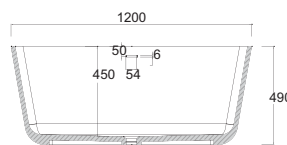

TR-BHT-FSB-05110-WW (GLOSSY)

TR-BHT-FSB-06339-WW (Matte)

size: 1700 x 746 x 640 mm
(815000)

TR-BHT-FSB-06307-WW (GLOSSY)

TR-BHT-FSB-06350-WW (Matte)

size: 1600 x 750 mm
(829000)

TR-BHT-FSB-08756-WW (GLOSSY)

TR-BHT-FSB-08757-WW (Matte)

size: 1200 x 700 x 490 mm
(812000)

TR-BHT-FSB-05111-WW (GLOSSY)
TR-BHT-FSB-06341-WW (Matte)
 size: 1800 x 750 x 540 mm
 (818000)

TR- BHT- FSB- 06338- WW (GLOSSY)

TR- BHT- FSB- 06396- WW (Matte)
 size: 1800 x 800 x 550 mm
 (825000)