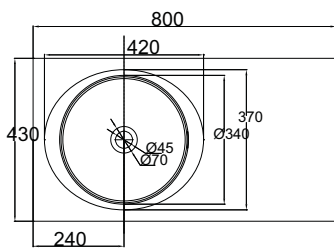

size: 800 x 400 x 105 mm
(82000)

TR-SYW-WHB-06195-WW (GLOSSY)

TR-SYW-WHB-06229-WW (Matte)

size: 522 x 415 x 167 mm
(82000)

TR- SYW- WHB- 05175- WW (GLOSSY)

TR- SYW- WHB- 06231- WW (Matte)
size: 649 x 383 x 129 mm
(82000)

TR- SYW- WHB- 05173- WW (GLOSSY)

TR- SYW- WHB- 06228- WW (Matte)
size: 650 x 380 x 155 mm
(82000)

TR- SYW- WHB- 06196- WW (GLOSSY)

TR- SYW- WHB- 06232- WW (Matte)
size: 800 x 400 x 175 mm
(82200)

TR-SYW-WHB-08786-WW (GLOSSY)

TR-SYW-WHB-08787-WW (Matte)
size: 600 x 450 x 120 mm
(82600)

TR-SYW-WHB-05183-WW (GLOSSY)

TR-SYW-WHB-06167-WW (Matte)
size: 800 x 450 x 120 mm
(83000)

TR-SYW-WHB-05184-WW (GLOSSY)

TR-SYW-WHB-06168-WW (Matte)
size: 1000 x 450 x 120 mm
(83600)