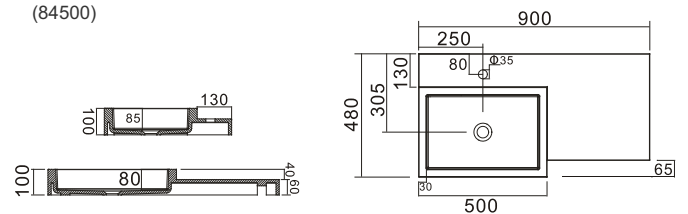

TR- SYW- WHB- 06145- WW (GLOSSY)

TR- SYW- WHB- 06173 WW (Matte)
size: 900 x 480 x 100 mm
(84500)