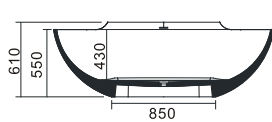

TR- BHT- FSB- 06349- WW (Matte)

size: 1500 x 560 mm
(825000)

TR-BHT-FSB-06319-WW (Glossy)

TR-BHT-FSB-06377-WW (Matte)

size: 1800 x 880 x 525 mm
(816000)

TR- BHT- FSB- 06309- WW (GLOSSY)

TR- BHT- FSB- 06359- WW (Matte)

TR- BHT- FSB- 06323- WW (GLOSSY)

TR- BHT- FSB- 06381- WW (Matte)

size: 1800 x 900 x 610 mm

(815000)

TR- BHT- FSB- 05132- WW (GLOSSY)

TR- BHT- FSB- 06363- WW (Matte)

size: 1800 x 800 x 540 mm
(816000)

TR- BHT- FSB- 05130- WW (GLOSSY)