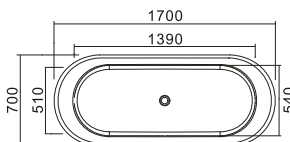

TR- BHT- FSB- 06323- WW (GLOSSY)

TR- BHT- FSB- 06381- WW (Matte)

size: 1800 x 900 x 610 mm

(815000)

TR- BHT- FSB- 05132- WW (GLOSSY)

TR- BHT- FSB- 06363- WW (Matte)

size: 1800 x 800 x 540 mm
(816000)

TR- BHT- FSB- 05130- WW (GLOSSY)

TR- BHT- FSB- 06361- WW (Matte)

size: 1600 x 800 x 540 mm
(815000)

TR- BHT- FSB- 05131- WW (GLOSSY)

TR- BHT- FSB- 06362- WW (Matte)

size: 1700 x 700 x 539 mm
(815000)

TR- BHT- FSB- 06330- WW (GLOSSY)

TR- BHT- FSB- 06388- WW (Matte)