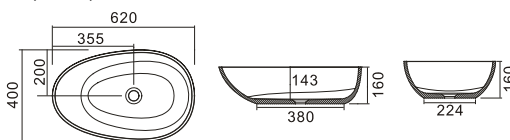

TR-SYW-WHB-06253-WW (Matte)

size: 520 x 320 x 140 mm
(81500)

TR-SYW-WHB-06207-WW (Glossy)

TR-SYW-WHB-06248-WW (Matte)

size: 620 x 400 x 160 mm
(82100)

TR-SYW-WHB-06194-WW (Glossy)

TR-SYW-WHB-06227-WW (Matte)

size: 620 x 350 x 160 mm
(82100)

TR- SYW- WHB- 06222- WW (GLOSSY)

TR- SYW- WHB- 06264- WW (Matte)

size: 550 x 375 x 105 mm
(81600)

TR- SYW- WHB- 06217- WW (GLOSSY)

TR- SYW- WHB- 06259- WW (Matte)

size: 600 x 400 x 170 mm
(82000)