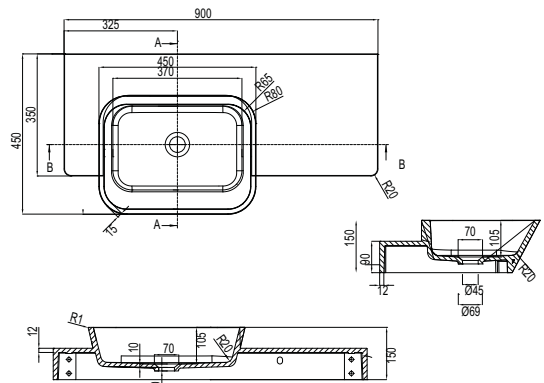

TR- SYW- WHB- 06136- WW (GLOSSY)

TR- SYW- WHB- 06160- WW (Matte)

size: 900 x 450 x 150 mm
(84000)