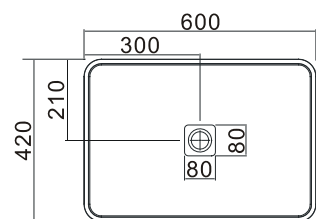

TR- SYW- WHB- 05195- WW (GLOSSY)

TR- SYW- WHB- 06292- WW (Matte)

size: 900 x 529 mm
(84800)

TR- SYW- WHB- 06281- WW (GLOSSY)

TR- SYW- WHB- 06303- WW (Matte)
 size: 630 x 420 x 790 mm
 (84500)

TR- SYW- WHB- 06275- WW (GLOSSY)

TR- SYW- WHB- 06297- WW (Matte)
 size: 600 x 400 x 830 mm
 (84300)

■ **TR-SYW-WHB-06274-WW** (GLOSSY)

TR-SYW-WHB-06294-WW (Matte)

size: 830 x 600 x 420 mm

(84300)

TR-SYW-WHB-05217-WW (GLOSSY)

TR-SYW-WHB-06296-WW (Matte)

size: 900 x 530 mm
(84800)

TR-SYW-WHB-05194-WW (GLOSSY)

TR-SYW-WHB-06290-WW (Matte)

size: 830 x 400 x 400 mm
(83900)

TR-SYW-WHB-05216-WW (GLOSSY)

TR-SYW-WHB-06293-WW (Matte)
size: 830 x 450 x 450 mm
(83900)