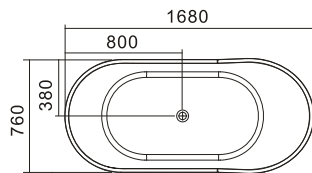

TR- BHT- FSB- 06365- WW (Matte)
size: 1730 x 820 x 660 mm
(815000)

TR- BHT- FSB- 06313- WW (GLOSSY)

TR- BHT- FSB- 06371- WW (Matte)
size: 1700 x 720 x 550 mm
(816000)

TR- BHT- FSB- 06314- WW (GLOSSY)

TR- BHT- FSB- 06372- WW (Matte)
size: 1560 x 670 x 580 mm
(816000)

TR-BHT-FSB-06310-WW (GLOSSY)

TR-BHT-FSB-06364-WW (Matte)
size: 1700 x 755 x 560 mm
(814500)

TR-BHT-FSB-05119-WW (GLOSSY)

TR-BHT-FSB-06354-WW (Matte)
size: 1630 x 760 x 575 mm
(815000)

TR- BHT- FSB- 05120- WW (GLOSSY)

TR- BHT- FSB- 06358- WW (Matte)
size: 1680 x 760 x 749 mm
(815000)

TR- BHT- FSB- 06312- WW (GLOSSY)

TR- BHT- FSB- 06370- WW (Matte)
size: 1950 x 660 x 780 mm
(817000)

TR-BHT-FSB-06322-WW (GLOSSY) ■

TR-BHT-FSB-06380-WW (Matte)
 size: 2200 x 950 x 550 mm
 (817000)