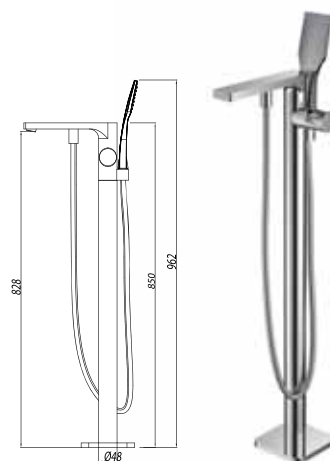

TR-TP-BM-06441-CH
(83600)