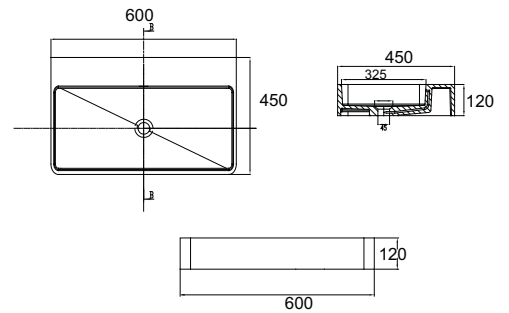

TR-SYW-WHB-08786-WW (GLOSSY)

TR-SYW-WHB-08787-WW (Matte)
size: 600 x 450 x 120 mm
(82600)