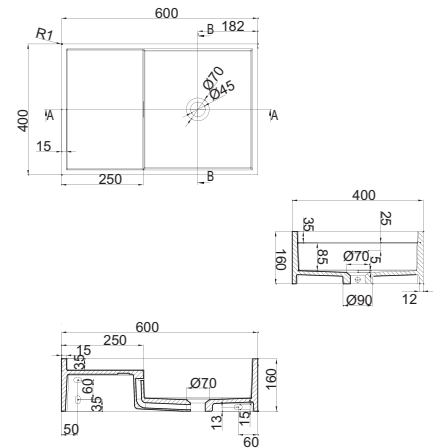

size: Ø500 x 150 mm
(81800)

TR- SYW- WHB- 05180- WW (GLOSSY)

TR- SYW- WHB- 06239- WW (Matte)

size: 800 x 400 x 160 mm
(82500)

TR- SYW- WHB- 06199- WW (GLOSSY)

TR- SYW- WHB- 06240- WW (Matte)

size: 600 x 400 x 160 mm
(82200)