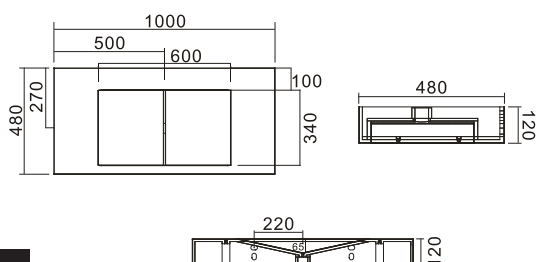

TR- SYW- WHB- 06157- WW (GLOSSY)

TR- SYW- WHB- 06191- WW (Matte)
size: 1000 x 480 x 120 mm
(83600)