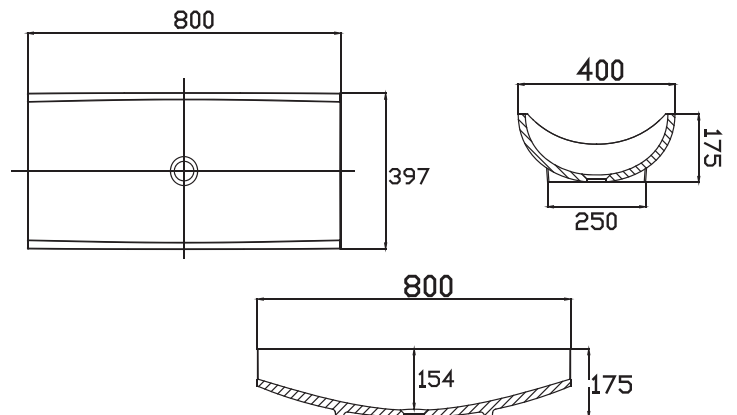

TR- SYW- WHB- 06196- WW (GLOSSY)

TR- SYW- WHB- 06232- WW (Matte)
size: 800 x 400 x 175 mm
(82200)