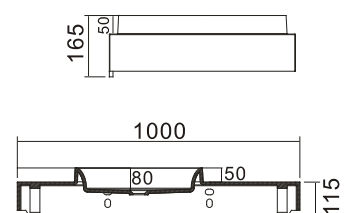

TR- SYW- WHB- 06156- WW (GLOSSY)

TR- SYW- WHB- 06190- WW (Matte)
size: 1200 x 500 x 125 mm
(84700)

TR- SYW- WHB- 05432- WW (GLOSSY)

TR- SYW- WHB- 06189- WW (Matte)
size: 1200 x 500 x 150 mm
(85900)

TR- SYW- WHB- 06157- WW (GLOSSY)

TR- SYW- WHB- 06191- WW (Matte)
size: 1000 x 480 x 120 mm
(83600)

TR- SYW- WHB- 06146- WW (GLOSSY)

TR- SYW- WHB- 06174- WW (Matte)
 size: 900 x 500 x 150 mm
 (84200)

TR-SYW-WHB-06147-WW (GLASSY)

TR-SYW-WHB-06175-WW (Matte)

size: 900 x 500 x 155 mm
(84200)

TR-SYW-WHB-06148-WW (GLASSY)

TR-SYW-WHB-06176-WW (Matte)

size: 1000 x 500 x 165 mm
(84200)

TR- SYW- WHB- 05186- WW (GLOSSY)

TR- SYW- WHB- 06177- WW (Matte)
size: 1000 x 480 x 100 mm
(83800)