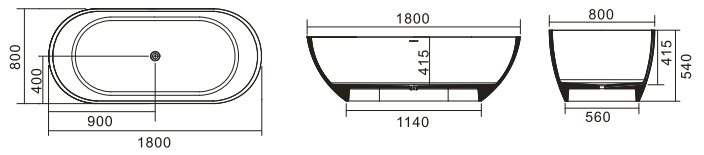

TR- BHT- FSB- 06323- WW (GLOSSY)

TR- BHT- FSB- 06381- WW (Matte)

size: 1800 x 900 x 610 mm

(815000)

TR- BHT- FSB- 05132- WW (GLOSSY)

TR- BHT- FSB- 06363- WW (Matte)

size: 1800 x 800 x 540 mm
(816000)

TR- BHT- FSB- 05130- WW (GLOSSY)

TR- BHT- FSB- 06361- WW (Matte)

size: 1600 x 800 x 540 mm
(815000)

TR- BHT- FSB- 05131- WW (GLOSSY)

TR- BHT- FSB- 06362- WW (Matte)

size: 1700 x 700 x 539 mm
(815000)

TR- BHT- FSB- 06330- WW (GLOSSY)

TR- BHT- FSB- 06388- WW (Matte)