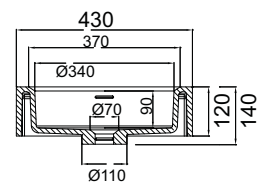

TR-SYW-WHB-05181-WW (GLOSSY)

TR-SYW-WHB-06165-WW (Matte)
size: 1000 x 430 x 140 mm
(84500)