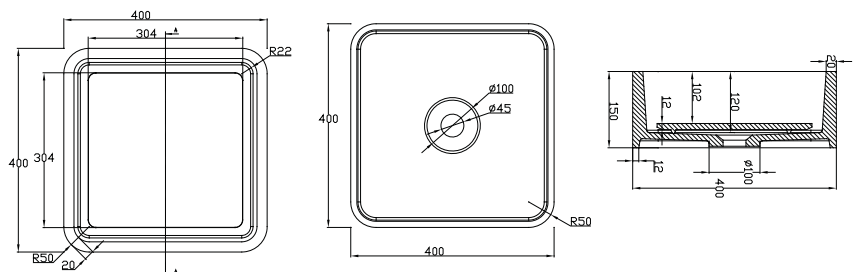

TR-SYW-WHB-05178-WW (GLOSSY)

TR-SYW-WHB-06235-WW (Matte)

size: 600 x 400 x 150 mm
(82100)

TR-SYW-WHB-06197 WW (GLOSSY)

TR-SYW-WHB-06236-WW (Matte)

size: 400 x 400 x 150 mm
(81800)