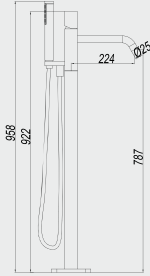

TR-TP-BM-06447-CH
(83700)