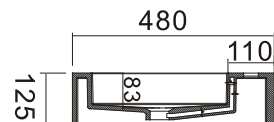

size: 900 x 500 x 155 mm
(84200)

TR-SYW-WHB-06148-WW (GLASSY)

TR-SYW-WHB-06176-WW (Matte)

size: 1000 x 500 x 165 mm
(84200)

TR- SYW- WHB- 05186- WW (GLOSSY)

TR- SYW- WHB- 06177- WW (Matte)
size: 1000 x 480 x 100 mm
(83800)

TR- SYW- WHB- 05189- WW (GLOSSY)

TR- SYW- WHB- 05460- WW (Matte)
size: 900 x 480 x 140 mm
(83800)

TR- SYW- WHB- 05190- WW (GLOSSY)

TR- SYW- WHB- 06185- WW (Matte)

size: 1200 x 480 x 125 mm
(84700)

Water is a vital element in our lives, as well as our souls. Through its collection **TORA**® uses water to create a whole new space.

TR- SYW- WHB- 06155- WW (GLOSSY)

TR- SYW- WHB- 06187- WW (Matte)

size: 1000 x 480 x 125 mm
(84500)

TR-SYW-WHB-06154-WW (GLOSSY)

TR-SYW-WHB-06186-WW (Matte)
size: 800 x 480 x 125 mm
(84200)

TR-SYW-WHB-05433-WW (GLOSSY)