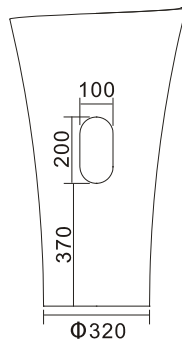

TR- SYW- WHB- 05195- WW (GLOSSY)

TR- SYW- WHB- 06292- WW (Matte)

size: 900 x 529 mm
(84800)

TR- SYW- WHB- 06281- WW (GLOSSY)

TR- SYW- WHB- 06303- WW (Matte)
 size: 630 x 420 x 790 mm
 (84500)

TR- SYW- WHB- 06275- WW (GLOSSY)

TR- SYW- WHB- 06297- WW (Matte)
 size: 600 x 400 x 830 mm
 (84300)

■ **TR-SYW-WHB-06274-WW** (GLOSSY)

TR-SYW-WHB-06294-WW (Matte)

size: 830 x 600 x 420 mm

(84300)

TR-SYW-WHB-05217-WW (GLOSSY)

TR-SYW-WHB-06296-WW (Matte)