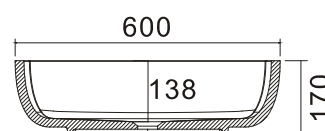

size: 620 x 350 x 160 mm
(82100)

TR- SYW- WHB- 06222- WW (GLOSSY)

TR- SYW- WHB- 06264- WW (Matte)

size: 550 x 375 x 105 mm
(81600)

TR- SYW- WHB- 06217- WW (GLOSSY)

TR- SYW- WHB- 06259- WW (Matte)

size: 600 x 400 x 170 mm
(82000)