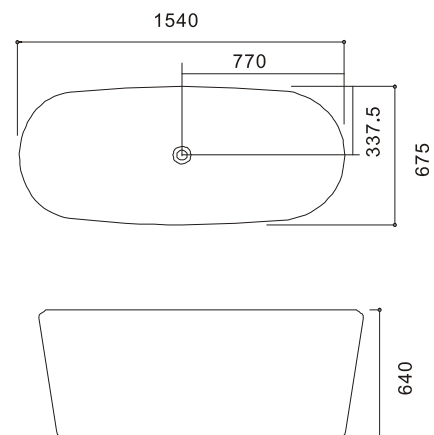

TR- BHT- FSB- 06369- WW (Matte)
 size: 1850 x 830 x 560mm
 (816000)

TR- BHT- FSB- 05105- RD (GLOSSY)

TR- BHT- FSB- 06368- RD (Matte)
 size: 1700 x 850 x 560mm
 (819000)

TR- BHT- FSB- 05127- WW (GLOSSY)

TR- BHT- FSB- 06355- WW (Matte)
size: 1480 x 670 x 540 mm
(814000)

TR- BHT- FSB- 05128- WW (GLOSSY)

TR- BHT- FSB- 06356- WW (Matte)
size: 1580 x 700 x 580 mm
(814500)

TR- BHT- FSB- 05129- WW (GLOSSY)

TR- BHT- FSB- 06357- WW (Matte)
size: 1645 x 725 x 620 mm
(815000)

TR- BHT- FSB- 06325- WW (GLOSSY)

TR- BHT- FSB- 06383- WW (Matte)

size: 1540 x 675 x 640 mm
(815000)

TR- BHT- FSB- 06318- WW (GLOSSY)

TR- BHT- FSB- 06376- WW (Matte)

size: 1630 x 730 x 560 mm
(815000)

TORA®

Brass Chrome Standalone Bath Mixer