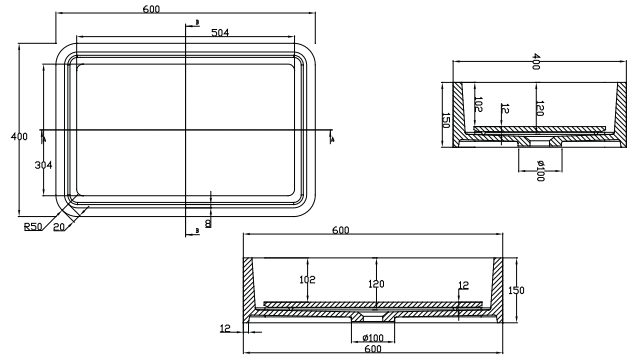

TR-SYW-WHB-08783-WW (Glossy)
TR-SYW-WHB-08784-WW (Matte)
size: 400 x 250 x 80 mm
(82000)

TR-SYW-WHB-05178-WW (GLOSSY)

TR-SYW-WHB-06235-WW (Matte)

size: 600 x 400 x 150 mm
(82100)

TR-SYW-WHB-06197 WW (GLOSSY)