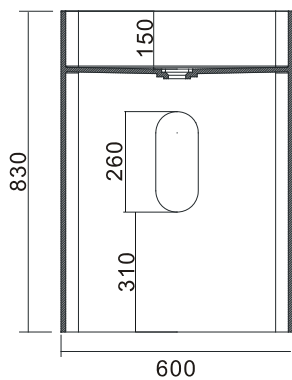

TR- SYW- WHB- 05195- WW (GLOSSY)

TR- SYW- WHB- 06292- WW (Matte)

size: 900 x 529 mm
(84800)

TR- SYW- WHB- 06281- WW (GLOSSY)

TR- SYW- WHB- 06303- WW (Matte)
 size: 630 x 420 x 790 mm
 (84500)

TR- SYW- WHB- 06275- WW (GLOSSY)

TR- SYW- WHB- 06297- WW (Matte)
 size: 600 x 400 x 830 mm
 (84300)

■ **TR-SYW-WHB-06274-WW** (GLOSSY)

TR-SYW-WHB-06294-WW (Matte)

size: 830 x 600 x 420 mm

(84300)

TR-SYW-WHB-05217-WW (GLOSSY)

TR-SYW-WHB-06296-WW (Matte)

size: 900 x 530 mm
(84800)

TR-SYW-WHB-05194-WW (GLOSSY)

TR-SYW-WHB-06290-WW (Matte)

size: 830 x 400 x 400 mm
(83900)

TR-SYW-WHB-05216-WW (GLOSSY)

TR-SYW-WHB-06293-WW (Matte)
size: 830 x 450 x 450 mm
(83900)

TR-SYW-WHB-06209-WW (GLOSSY)

TR-SYW-WHB-06251-WW (Matte)
size: 580 x 360 x 200 mm
(82000)

TR-SYW-WHB-06210-WW (GLOSSY)

TR-SYW-WHB-06252-WW (Matte)
size: 580 x 360 x 200 mm
(82000)

00000

ENJOY THE POWERFUL DAY