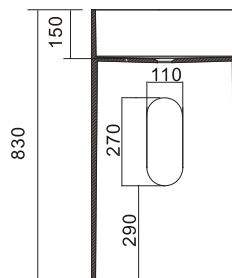

TR- SYW- WHB- 05195- WW (GLOSSY)

TR- SYW- WHB- 06292- WW (Matte)

size: 900 x 529 mm
(84800)

TR- SYW- WHB- 06281- WW (GLOSSY)

TR- SYW- WHB- 06303- WW (Matte)
 size: 630 x 420 x 790 mm
 (84500)

TR- SYW- WHB- 06275- WW (GLOSSY)

TR- SYW- WHB- 06297- WW (Matte)
 size: 600 x 400 x 830 mm
 (84300)

■ **TR-SYW-WHB-06274-WW** (GLOSSY)

TR-SYW-WHB-06294-WW (Matte)

size: 830 x 600 x 420 mm

(84300)

TR-SYW-WHB-05217-WW (GLOSSY)

TR-SYW-WHB-06296-WW (Matte)

size: 900 x 530 mm
(84800)

TR-SYW-WHB-05194-WW (GLOSSY)

TR-SYW-WHB-06290-WW (Matte)

size: 830 x 400 x 400 mm
(83900)

TR-SYW-WHB-05216-WW (GLOSSY)

TR-SYW-WHB-06293-WW (Matte)
size: 830 x 450 x 450 mm
(83900)

TR-SYW-WHB-06209-WW (GLOSSY)

TR-SYW-WHB-06251-WW (Matte)
size: 580 x 360 x 200 mm
(82000)

TR-SYW-WHB-06210-WW (GLOSSY)

TR-SYW-WHB-06252-WW (Matte)
size: 580 x 360 x 200 mm
(82000)

00000

ENJOY THE POWERFUL DAY