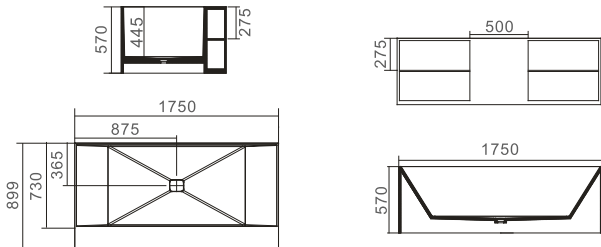

size: 1600 x 800 x 550 mm
(814000)

TR- BHT- FSB- 05114- WW (GLOSSY)

TR- BHT- FSB- 06345- WW (Matte)

size: 1800 x 900 x 620 mm
(817000)

TR-BHT-FSB-06315-WW (GLASSY)

TR-BHT-FSB-06373-WW (Matte)

size: 1600 x 800 x 500 mm
(815000)

TR- BHT- FSB- 06320- WW (GLOSSY)

TR- BHT- FSB- 06378- WW (Matte)

size: 1600 x 690 x 560 mm
(815000)

TR- BHT- FSB- 06331- WW (GLOSSY)

TR- BHT- FSB- 06389- WW (Matte)

size: 1925 x 750 x 980 mm
(818000)

TR- BHT- FSB- 05115- WW (GLOSSY)

TR- BHT- FSB- 06347- WW (Matte)
size: 1800 x 1050 x 710 mm
(818000)

TR- BHT- FSB- 05171- WW (GLOSSY)

TR- BHT- FSB- 06353- WW (Matte)
size: 1750 x 899 x 570 mm
(823500)

TR- BHT- FSB- 05112- WW (GLASSY)

TR- BHT- FSB- 06342- WW (Matte)

size: 1850 x 920 x 580 mm
(820000)

TR- BHT- FSB- 06329- BK (GLOSSY)

TR- BHT- FSB- 06387- BK (Matte)

size: 1800 x 930 x 550 mm
(818000)

TR- BHT- FSB- 06328- WW (GLOSSY)

TR- BHT- FSB- 06386- WW (Matte)

(815000)