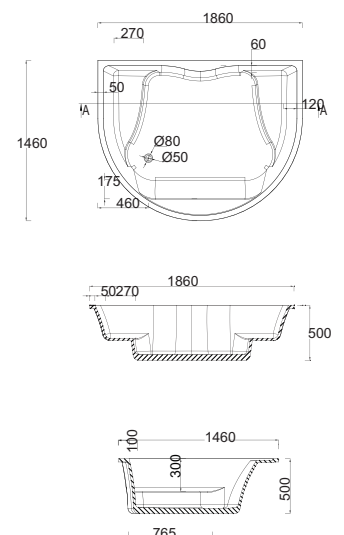

TR-BHT-FSB-05110-WW (GLOSSY)

TR-BHT-FSB-06339-WW (Matte)

size: 1700 x 746 x 640 mm
(815000)

TR-BHT-FSB-06307-WW (GLOSSY)

TR-BHT-FSB-06350-WW (Matte)

size: 1600 x 750 mm
(829000)

TR-BHT-FSB-08756-WW (GLOSSY)

TR-BHT-FSB-08757-WW (Matte)

size: 1200 x 700 x 490 mm
(812000)

TR-BHT-FSB-05111-WW (GLOSSY)
TR-BHT-FSB-06341-WW (Matte)
 size: 1800 x 750 x 540 mm
 (818000)

TR- BHT- FSB- 06338- WW (GLOSSY)

TR- BHT- FSB- 06396- WW (Matte)
 size: 1800 x 800 x 550 mm
 (825000)

TR- BHT- FSB- 06336- WW (GLOSSY)

TR- BHT- FSB- 06394- WW (Matte)
 size: 1860 x 1460 x 500 mm
 (822000)

TR- BHT- FSB- 06335- WW (GLOSSY)

TR- BHT- FSB- 06393- WW (Matte)

size: 1828 x 1517 x 570 mm
(820000)

ENJOY THE SPACE