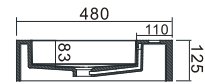

TR-SYW-WHB-06154-WW (GLOSSY)

TR-SYW-WHB-06186-WW (Matte)
size: 800 x 480 x 125 mm
(84200)