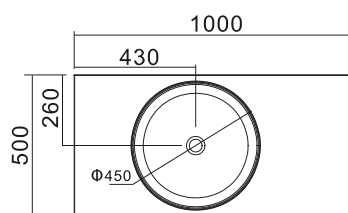

TR- SYW- WHB- 06156- WW (GLOSSY)

TR- SYW- WHB- 06190- WW (Matte)
size: 1200 x 500 x 125 mm
(84700)

TR- SYW- WHB- 05432- WW (GLOSSY)

TR- SYW- WHB- 06189- WW (Matte)
size: 1200 x 500 x 150 mm
(85900)

TR- SYW- WHB- 06157- WW (GLOSSY)

TR- SYW- WHB- 06191- WW (Matte)
size: 1000 x 480 x 120 mm
(83600)

TR- SYW- WHB- 06146- WW (GLOSSY)

TR- SYW- WHB- 06174- WW (Matte)
 size: 900 x 500 x 150 mm
 (84200)

TR-SYW-WHB-06147-WW (GLASSY)

TR-SYW-WHB-06175-WW (Matte)

size: 900 x 500 x 155 mm
(84200)

TR-SYW-WHB-06148-WW (GLASSY)

TR-SYW-WHB-06176-WW (Matte)

size: 1000 x 500 x 165 mm
(84200)

TR- SYW- WHB- 05186- WW (GLOSSY)

TR- SYW- WHB- 06177- WW (Matte)
size: 1000 x 480 x 100 mm
(83800)