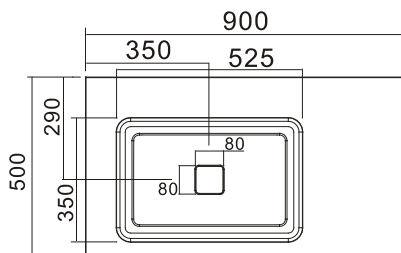

TR- SYW- WHB- 06146- WW (GLOSSY)

TR- SYW- WHB- 06174- WW (Matte)
size: 900 x 500 x 150 mm
(84200)