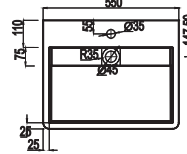

TR- SYW- WHB- 06277- WW (GLOSSY) ■

TR- SYW- WHB- 06299- WW (Matte)

size: 1000 x 400 x 900mm
(86800)

TR- SYW- WHB- 06279- WW (GLOSSY)

TR- SYW- WHB- 06301- WW (Matte)

size: 830 X 550 x 440 mm

(84800)

TR- SYW- WHB- 06280- WW (GLOSSY)