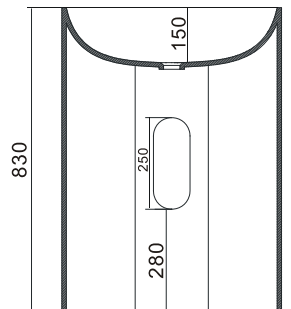

TR- SYW- WHB- 05195- WW (GLOSSY)

TR- SYW- WHB- 06292- WW (Matte)

size: 900 x 529 mm
(84800)

TR- SYW- WHB- 06281- WW (GLOSSY)

TR- SYW- WHB- 06303- WW (Matte)
 size: 630 x 420 x 790 mm
 (84500)

TR- SYW- WHB- 06275- WW (GLOSSY)

TR- SYW- WHB- 06297- WW (Matte)
 size: 600 x 400 x 830 mm
 (84300)

■ **TR-SYW-WHB-06274-WW** (GLOSSY)

TR-SYW-WHB-06294-WW (Matte)

size: 830 x 600 x 420 mm

(84300)

TR-SYW-WHB-05217-WW (GLOSSY)

TR-SYW-WHB-06296-WW (Matte)

size: 900 x 530 mm
(84800)

TR-SYW-WHB-05194-WW (GLOSSY)

TR-SYW-WHB-06290-WW (Matte)

size: 830 x 400 x 400 mm
(83900)

TR-SYW-WHB-05216-WW (GLOSSY)

TR-SYW-WHB-06293-WW (Matte)
size: 830 x 450 x 450 mm
(83900)