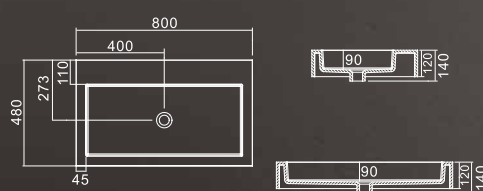

TR- SYW- WHB- 06152- WW (GLOSSY) ■

TR- SYW- WHB- 06183- WW (Matte)
size: 800 x 480 x 140 mm
(83300)