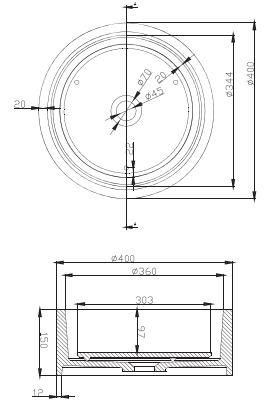

TR-SYW-WHB-08783-WW (Glossy)
TR-SYW-WHB-08784-WW (Matte)
size: 400 x 250 x 80 mm
(82000)

TR-SYW-WHB-05178-WW (GLOSSY)

TR-SYW-WHB-06235-WW (Matte)

size: 600 x 400 x 150 mm
(82100)

TR-SYW-WHB-06197 WW (GLOSSY)

TR-SYW-WHB-06236-WW (Matte)

size: 400 x 400 x 150 mm
(81800)

TR- SYW- WHB- 05179- WW (GLOSSY)

TR- SYW- WHB- 06237- WW (Matte)

size: Ø400 x 150 mm
(81800)

TR- SYW- WHB- 06198- WW (GLOSSY)

TR- SYW- WHB- 06238- WW (Matte)

size: Ø500 x 150 mm
(81800)

TR- SYW- WHB- 05180- WW (GLOSSY)

TR- SYW- WHB- 06239- WW (Matte)

size: 800 x 400 x 160 mm
(82500)

TR- SYW- WHB- 06199- WW (GLOSSY)

TR- SYW- WHB- 06240- WW (Matte)

size: 600 x 400 x 160 mm
(82200)