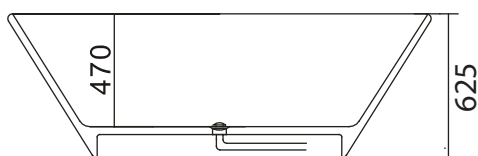

TR- BHT- FSB- 06361- WW (Matte)

size: 1600 x 800 x 540 mm
(815000)

TR- BHT- FSB- 05131- WW (GLOSSY)

TR- BHT- FSB- 06362- WW (Matte)

size: 1700 x 700 x 539 mm
(815000)

TR- BHT- FSB- 06330- WW (GLOSSY)

TR- BHT- FSB- 06388- WW (Matte)

size: 1800 x 900 x 520mm

(815000)

TR- BHT- FSB- 06304- WW (GLOSSY)

TR- BHT- FSB- 06340- WW (Matte)

size: 1750 x 730 x 570mm

(816000)

TR- BHT- FSB- 06326- WW (GLOSSY)

TR- BHT- FSB- 06384- WW (Matte)

size: 1820 x 794 x 625 mm
(816000)

TR- BHT- FSB- 06324- WW (GLOSSY)

TR- BHT- FSB- 06382- WW (Matte)

size: 1550 x 800 x 570mm
(815000)

TR- BHT- FSB- 06317- WW (GLOSSY)

TR- BHT- FSB- 06375- WW (Matte)

size: 1700 x 705 x 625mm
(815000)