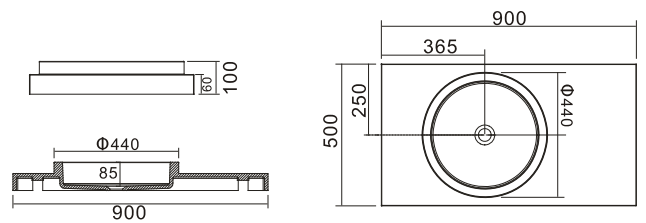

TR- SYW- WHB- 05185- WW (GLOSSY)

TR- SYW- WHB- 06172 WW (Matte)
size: 900 x 500 x 100 mm
(84500)