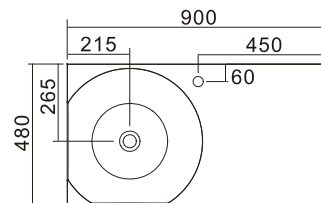

TR- SYW- WHB- 06191- WW (Matte)
size: 1000 x 480 x 120 mm
(83600)

TR- SYW- WHB- 06146- WW (GLOSSY)

TR- SYW- WHB- 06174- WW (Matte)
 size: 900 x 500 x 150 mm
 (84200)

TR-SYW-WHB-06147-WW (GLASSY)

TR-SYW-WHB-06175-WW (Matte)

size: 900 x 500 x 155 mm
(84200)

TR-SYW-WHB-06148-WW (GLASSY)

TR-SYW-WHB-06176-WW (Matte)

size: 1000 x 500 x 165 mm
(84200)

TR- SYW- WHB- 05186- WW (GLOSSY)

TR- SYW- WHB- 06177- WW (Matte)
size: 1000 x 480 x 100 mm
(83800)