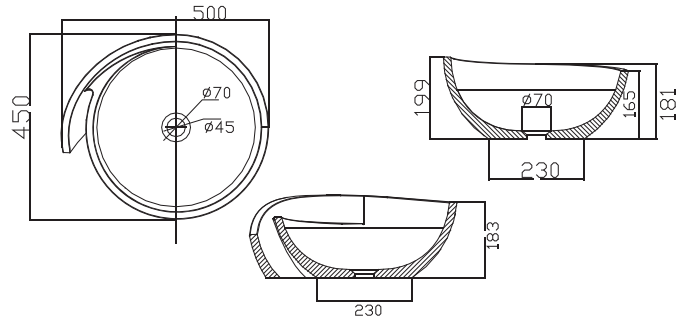

TR-SYW-WHB-06249-WW (Matte)

size: 560 x 320 x 150 mm
(81500)

TR-SYW-WHB-05172-WW (GLOSSY)

TR-SYW-WHB-05459-WW (Matte)

size: 500 x 450 x 199 mm
(82000)

TR-SYW-WHB-05174-WW (GLOSSY)

TR-SYW-WHB-06230-WW (Matte)

size: 800 x 400 x 105 mm
(82000)

TR-SYW-WHB-06195-WW (GLOSSY)

TR-SYW-WHB-06229-WW (Matte)

size: 522 x 415 x 167 mm
(82000)

TR- SYW- WHB- 05175- WW (GLOSSY)

TR- SYW- WHB- 06231- WW (Matte)
size: 649 x 383 x 129 mm
(82000)