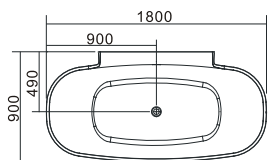

TR- BHT- FSB- 06323- WW (GLOSSY)

TR- BHT- FSB- 06381- WW (Matte)

size: 1800 x 900 x 610 mm

(815000)