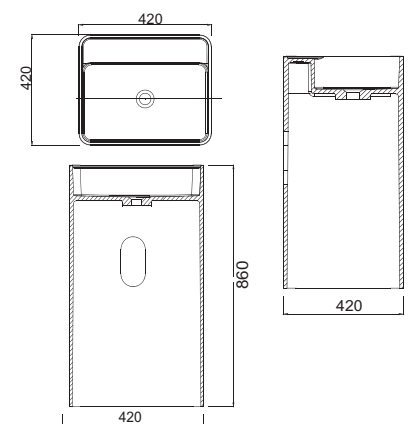

TR- SYW- WHB- 06277- WW (GLOSSY) ■

TR- SYW- WHB- 06299- WW (Matte)

size: 1000 x 400 x 900mm
(86800)

TR- SYW- WHB- 06279- WW (GLOSSY)

TR- SYW- WHB- 06301- WW (Matte)

size: 830 X 550 x 440 mm

(84800)

TR- SYW- WHB- 06280- WW (GLOSSY)

TR- SYW- WHB- 06302- WW (Matte)

size: 820 X 350 x 400 mm

(84100)

TR-SYW-WHB-06269-WW (GLOSSY)

TR-SYW-WHB-06284-WW (Matte)
size: 580 x 430 x 860 mm
(84600)

TR-SYW-WHB-06267-WW (GLOSSY)

TR-SYW-WHB-06282-WW (Matte)
size: 420 x 420 x 860 mm
(84200)

TR-SYW-WHB-06268-WW (GLOSSY)

TR-SYW-WHB-06283-WW (Matte)
size: Ø460 x 860 mm
(84200)

TR- SYW- WHB- 06151- WW (GLOSSY) ■

TR- SYW- WHB- 06182- WW (Matte)
size: 600 x 480 x 140 mm
(82800)

TR- SYW- WHB- 06152- WW (GLOSSY) ■