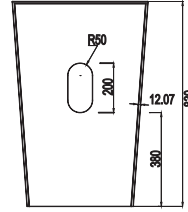

TR- SYW- WHB- 06286- WW (Matte)

size: 1000 x 480 x 890 mm
(84500)

TR- SYW- WHB- 06270- WW (GLOSSY)

TR- SYW- WHB- 06285- WW (Matte)

size: 1000 x 470 x 890 mm
(84500)

TR-SYW-WHB-06143-WW (GLOSSY)

TR-SYW-WHB-06170-WW (Matte)
 size: 1000 x 500 x 100 mm
 (84500)

TR- SYW- WHB- 06173 WW (Matte)
 size: 900 x 480 x 100 mm
 (84500)

TR- SYW- WHB- 06273- WW (GLOSSY)

TR- SYW- WHB- 06291- WW (Matte)

size: 850 x 720 x 450 mm

(85500)

Tora basin are examples of how a particularly solid and hard material can be molded into extraordinary elegant forms, that give style to your precious rooms.

TR- SYW- WHB- 06277- WW (GLOSSY) ■

TR- SYW- WHB- 06299- WW (Matte)

size: 1000 x 400 x 900mm
(86800)

TR- SYW- WHB- 06279- WW (GLOSSY)

TR- SYW- WHB- 06301- WW (Matte)

size: 830 X 550 x 440 mm

(84800)

TR- SYW- WHB- 06280- WW (GLOSSY)

TR- SYW- WHB- 06302- WW (Matte)

size: 820 X 350 x 400 mm

(84100)

TR-SYW-WHB-06269-WW (GLOSSY)

TR-SYW-WHB-06284-WW (Matte)
size: 580 x 430 x 860 mm
(84600)

TR-SYW-WHB-06267-WW (GLOSSY)

TR-SYW-WHB-06282-WW (Matte)
size: 420 x 420 x 860 mm
(84200)