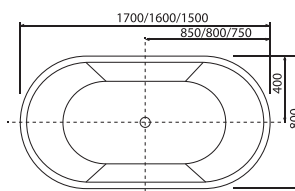

size: 1700 x 800 x 600 mm
(85800)

TR- BHT- FSB- 08789- WW (FSB 501)

size: 1500 x 800 x 580 mm
(85500)

TR- BHT- FSB- 08790- WW (FSB 702)

size: 1700 x 800 x 580 mm
(86500)

TR-BHT-FSB-08797-WW (FSB 503)

size: 1500 x 800 x 600 mm
(85500)

TR-BHT-FSB-08120-WW (FSB 704)

size: 1700 x 800 x 600 mm
(86500)

TR-BHT-BBT-08798-WW (BBT 503)

size: 1500 x 800 x 600 mm
(82500)

TR-BHT-BBT-08799-WW (BBT 704)

size: 1700 x 800 x 600 mm
(82800)

TR-BHT-BBT-08795-WW (BBT 502)

size: 1500 x 750 x 490 mm
(82600)

TR-BHT-BBT-08796-WW (BBT 703)

size: 1700 x 750 x 490 mm
(83000)

TR-BHT-FSB-08363-WW (FSB 502)

size: 1500 x 750 x 600 mm
(85800)

TR-BHT-FSB-08364-WW (FSB 703)

size: 1700 x 750 x 600 mm
(86800)