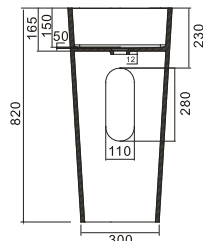

TR- SYW- WHB- 06286- WW (Matte)

size: 1000 x 480 x 890 mm
(84500)

TR- SYW- WHB- 06270- WW (GLOSSY)

TR- SYW- WHB- 06285- WW (Matte)

size: 1000 x 470 x 890 mm
(84500)

TR-SYW-WHB-06143-WW (GLOSSY)

TR-SYW-WHB-06170-WW (Matte)
 size: 1000 x 500 x 100 mm
 (84500)

TR- SYW- WHB- 06173 WW (Matte)
 size: 900 x 480 x 100 mm
 (84500)

TR- SYW- WHB- 06273- WW (GLOSSY)

TR- SYW- WHB- 06291- WW (Matte)

size: 850 x 720 x 450 mm

(85500)

Tora basin are examples of how a particularly solid and hard material can be molded into extraordinary elegant forms, that give style to your precious rooms.

TR- SYW- WHB- 06277- WW (GLOSSY) ■

TR- SYW- WHB- 06299- WW (Matte)

size: 1000 x 400 x 900mm
(86800)

TR- SYW- WHB- 06279- WW (GLOSSY)

TR- SYW- WHB- 06301- WW (Matte)

size: 830 X 550 x 440 mm

(84800)

TR- SYW- WHB- 06280- WW (GLOSSY)

TR- SYW- WHB- 06302- WW (Matte)

size: 820 X 350 x 400 mm

(84100)

TR-SYW-WHB-06269-WW (GLOSSY)

TR-SYW-WHB-06284-WW (Matte)
size: 580 x 430 x 860 mm
(84600)

TR-SYW-WHB-06267-WW (GLOSSY)

TR-SYW-WHB-06282-WW (Matte)
size: 420 x 420 x 860 mm
(84200)