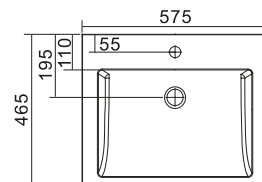

TR- SYW- WHB- 06297- WW (Matte)
 size: 600 x 400 x 830 mm
 (84300)

■ **TR-SYW-WHB-06274-WW** (GLOSSY)

TR-SYW-WHB-06294-WW (Matte)

size: 830 x 600 x 420 mm

(84300)

TR-SYW-WHB-05217-WW (GLOSSY)

TR-SYW-WHB-06296-WW (Matte)

size: 900 x 530 mm
(84800)

TR-SYW-WHB-05194-WW (GLOSSY)

TR-SYW-WHB-06290-WW (Matte)

size: 830 x 400 x 400 mm
(83900)

TR-SYW-WHB-05216-WW (GLOSSY)

TR-SYW-WHB-06293-WW (Matte)
size: 830 x 450 x 450 mm
(83900)

TR-SYW-WHB-06209-WW (GLOSSY)

TR-SYW-WHB-06251-WW (Matte)
size: 580 x 360 x 200 mm
(82000)

TR-SYW-WHB-06210-WW (GLOSSY)

TR-SYW-WHB-06252-WW (Matte)
size: 580 x 360 x 200 mm
(82000)

00000

ENJOY THE POWERFUL DAY