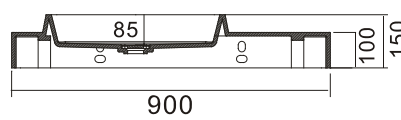

TR- SYW- WHB- 06146- WW (GLOSSY)

TR- SYW- WHB- 06174- WW (Matte)
size: 900 x 500 x 150 mm
(84200)