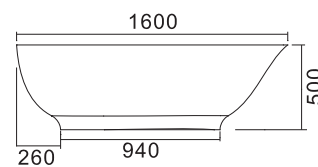

size: 1600 x 800 x 550 mm
(814000)

TR- BHT- FSB- 05114- WW (GLOSSY)

TR- BHT- FSB- 06345- WW (Matte)

size: 1800 x 900 x 620 mm
(817000)

TR-BHT-FSB-06315-WW (GLASSY)

TR-BHT-FSB-06373-WW (Matte)

size: 1600 x 800 x 500 mm
(815000)