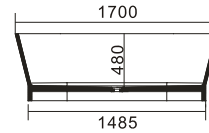

TR-BHT-FSB-05119-WW (GLOSSY)

TR-BHT-FSB-06354-WW (Matte)
size: 1630 x 760 x 575 mm
(815000)