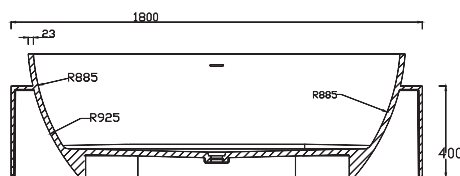

TR-BHT-FSB-05110-WW (GLOSSY)

TR-BHT-FSB-06339-WW (Matte)

size: 1700 x 746 x 640 mm
(815000)

TR-BHT-FSB-06307-WW (GLOSSY)

TR-BHT-FSB-06350-WW (Matte)

size: 1600 x 750 mm
(829000)

TR-BHT-FSB-08756-WW (GLOSSY)

TR-BHT-FSB-08757-WW (Matte)

size: 1200 x 700 x 490 mm
(812000)

TR-BHT-FSB-05111-WW (GLOSSY)
TR-BHT-FSB-06341-WW (Matte)
 size: 1800 x 750 x 540 mm
 (818000)

TR- BHT- FSB- 06338- WW (GLOSSY)

TR- BHT- FSB- 06396- WW (Matte)
 size: 1800 x 800 x 550 mm
 (825000)