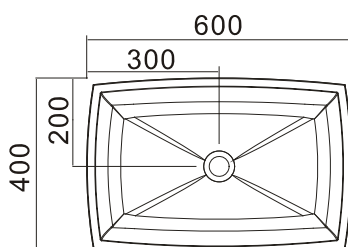

TR-SYW-WHB-06253-WW (Matte)

size: 520 x 320 x 140 mm
(81500)

TR-SYW-WHB-06207-WW (Glossy)

TR-SYW-WHB-06248-WW (Matte)

size: 620 x 400 x 160 mm
(82100)

TR-SYW-WHB-06194-WW (Glossy)

TR-SYW-WHB-06227-WW (Matte)

size: 620 x 350 x 160 mm
(82100)

TR- SYW- WHB- 06222- WW (GLOSSY)

TR- SYW- WHB- 06264- WW (Matte)

size: 550 x 375 x 105 mm
(81600)

TR- SYW- WHB- 06217- WW (GLOSSY)

TR- SYW- WHB- 06259- WW (Matte)

size: 600 x 400 x 170 mm
(82000)

TR-SYW-WHB-06213-WW (GLOSSY)

TR-SYW-WHB-06255-WW (Matte)
size: 713 x 533 x 127 mm
(81900)

TR-SYW-WHB-06214-WW (GLOSSY)

TR-SYW-WHB-06256-WW (Matte)
size: 813 x 533 x 127 mm
(82100)

TR-SYW-WHB-06215-WW (GLOSSY)