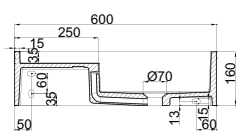

TR- SYW- WHB- 08760- WW (Matte)
size: 800 x 400 x 160 mm
(83800)

TR- SYW- WHB- 08769- WW (Glossy)
TR- SYW- WHB- 08770- WW (Matte)

TR- SYW- WHB- 08771- WW (Glossy)
TR- SYW- WHB- 08772- WW (Matte)

TR- SYW- WHB- 06397- WW (Glossy)
TR- SYW- WHB- 06398- WW (Matte)