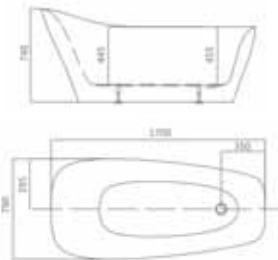

TR-BHT-FSB-08809-WW (FSB 506)

size: 1500 x 720 x 730 mm
(85800)

TR-BHT-FSB-08810-WW (FSB 708)

size: 1700 x 720 x 730 mm
(86800)

TR-BHT-FSB-08362-WW (FSB 709)

size: 1700 x 790 x 740 mm
(86800)