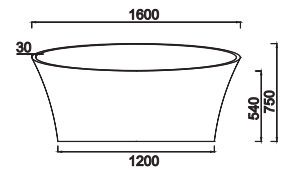

TR-BHT-FSB-05110-WW (GLOSSY)

TR-BHT-FSB-06339-WW (Matte)

size: 1700 x 746 x 640 mm
(815000)

TR-BHT-FSB-06307-WW (GLOSSY)

TR-BHT-FSB-06350-WW (Matte)

size: 1600 x 750 mm
(829000)

TR-BHT-FSB-08756-WW (GLOSSY)

TR-BHT-FSB-08757-WW (Matte)

size: 1200 x 700 x 490 mm
(812000)

TR-BHT-FSB-05111-WW (GLOSSY)
TR-BHT-FSB-06341-WW (Matte)
 size: 1800 x 750 x 540 mm
 (818000)

TR- BHT- FSB- 06338- WW (GLOSSY)

TR- BHT- FSB- 06396- WW (Matte)
 size: 1800 x 800 x 550 mm
 (825000)