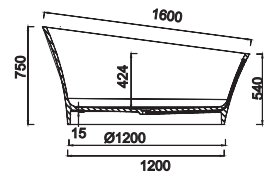

TR-BHT-FSB-05110-WW (GLOSSY)

TR-BHT-FSB-06339-WW (Matte)

size: 1700 x 746 x 640 mm
(815000)

TR-BHT-FSB-06307-WW (GLOSSY)

TR-BHT-FSB-06350-WW (Matte)

size: 1600 x 750 mm
(829000)

TR-BHT-FSB-08756-WW (GLOSSY)

TR-BHT-FSB-08757-WW (Matte)

size: 1200 x 700 x 490 mm
(812000)

TR-BHT-FSB-05111-WW (GLOSSY)
TR-BHT-FSB-06341-WW (Matte)
 size: 1800 x 750 x 540 mm
 (818000)

TR- BHT- FSB- 06338- WW (GLOSSY)

TR- BHT- FSB- 06396- WW (Matte)
 size: 1800 x 800 x 550 mm
 (825000)