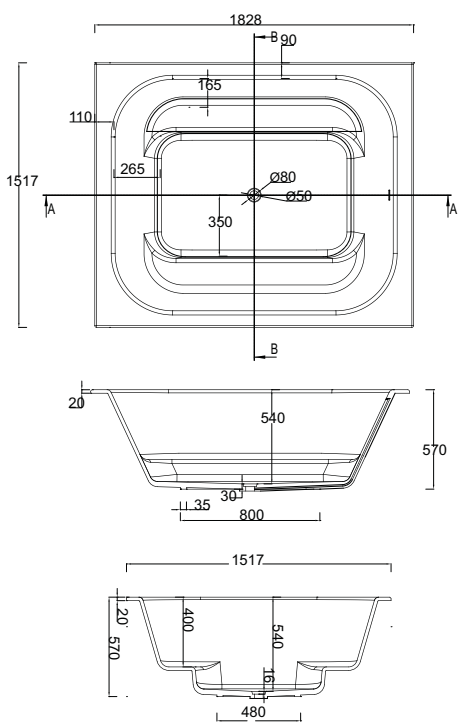

TR-BHT-FSB-05110-WW (GLOSSY)

TR-BHT-FSB-06339-WW (Matte)

size: 1700 x 746 x 640 mm
(815000)

TR-BHT-FSB-06307-WW (GLOSSY)

TR-BHT-FSB-06350-WW (Matte)

size: 1600 x 750 mm
(829000)

TR-BHT-FSB-08756-WW (GLOSSY)

TR-BHT-FSB-08757-WW (Matte)

size: 1200 x 700 x 490 mm
(812000)

TR-BHT-FSB-05111-WW (GLOSSY)
TR-BHT-FSB-06341-WW (Matte)
 size: 1800 x 750 x 540 mm
 (818000)

TR- BHT- FSB- 06338- WW (GLOSSY)

TR- BHT- FSB- 06396- WW (Matte)
 size: 1800 x 800 x 550 mm
 (825000)

TR- BHT- FSB- 06336- WW (GLOSSY)

TR- BHT- FSB- 06394- WW (Matte)
 size: 1860 x 1460 x 500 mm
 (822000)

TR- BHT- FSB- 06335- WW (GLOSSY)

TR- BHT- FSB- 06393- WW (Matte)

size: 1828 x 1517 x 570 mm
(820000)

ENJOY THE SPACE