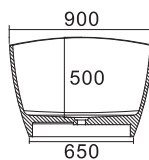

TR- BHT- FSB- 06337- WW (GLOSSY)

TR- BHT- FSB- 06395- WW (Matte)

1680 x 1180 x 480 mm

(815000)

TR- BHT- FSB- 06332- WW (GLOSSY)

TR- BHT- FSB- 06390- WW (Matte)
size: 1530 x 1200 x 490 mm
(823000)

TR- BHT- FSB- 06333- WW (GLOSSY)

TR- BHT- FSB- 06391- WW (Matte)
size: 1570 x 950 x 490 mm
(819000)

TR- BHT- FSB- 06334- WW (GLOSSY)

TR- BHT- FSB- 06392- WW (Matte)
size: 2360 x 1275 x 505 mm
(830500)

TR- BHT- FSB- 06306- WW (GLOSSY)

TR- BHT- FSB- 06346- WW (Matte)

size: 1600 x 800 x 550 mm
(814000)

TR- BHT- FSB- 05114- WW (GLOSSY)

TR- BHT- FSB- 06345- WW (Matte)

size: 1800 x 900 x 620 mm
(817000)

TR-BHT-FSB-06315-WW (GLASSY)

TR-BHT-FSB-06373-WW (Matte)

size: 1600 x 800 x 500 mm
(815000)