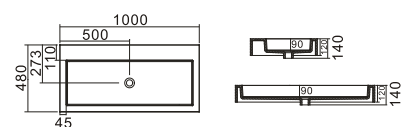

TR- SYW- WHB- 06247- WW (Matte)
size: 1200 x 480 x 140 mm
(83200)

TR- SYW- WHB- 06203- WW (GLOSSY)

TR- SYW- WHB- 06244- WW (Matte)
size: 600 x 480 x 140 mm
(82000)

TR- SYW- WHB- 06205- WW (GLOSSY)

TR- SYW- WHB- 06246- WW (Matte)
size: 1000 x 480 x 140 mm
(82500)