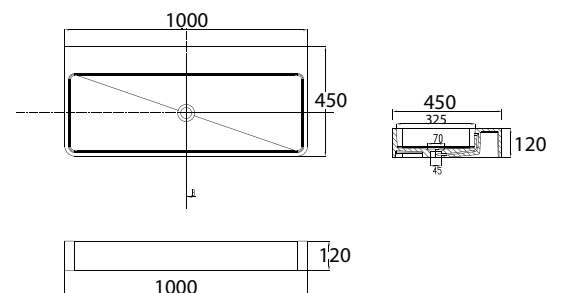

TR-SYW-WHB-08787-WW (Matte)
size: 600 x 450 x 120 mm
(82600)

TR-SYW-WHB-05183-WW (GLOSSY)

TR-SYW-WHB-06167-WW (Matte)
size: 800 x 450 x 120 mm
(83000)

TR-SYW-WHB-05184-WW (GLOSSY)

TR-SYW-WHB-06168-WW (Matte)
size: 1000 x 450 x 120 mm
(83600)