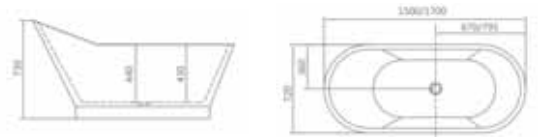

TR-BHT-FSB-08810-WW (FSB 708)

size: 1700 x 720 x 730 mm
(86800)

TR-BHT-FSB-08362-WW (FSB 709)

size: 1700 x 790 x 740 mm
(86800)