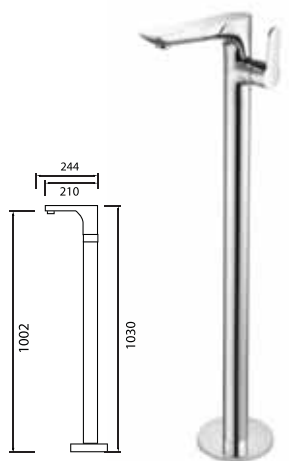

TR-TP-BM-06451-CH
(83700)