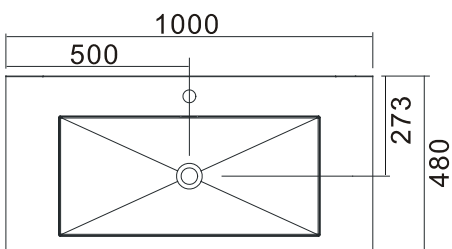

size: 900 x 500 x 155 mm
(84200)

TR-SYW-WHB-06148-WW (GLASSY)

TR-SYW-WHB-06176-WW (Matte)

size: 1000 x 500 x 165 mm
(84200)

TR- SYW- WHB- 05186- WW (GLOSSY)

TR- SYW- WHB- 06177- WW (Matte)
size: 1000 x 480 x 100 mm
(83800)

TR- SYW- WHB- 05189- WW (GLOSSY)

TR- SYW- WHB- 05460- WW (Matte)
size: 900 x 480 x 140 mm
(83800)

TR- SYW- WHB- 05190- WW (GLOSSY)

TR- SYW- WHB- 06185- WW (Matte)

size: 1200 x 480 x 125 mm
(84700)

Water is a vital element in our lives, as well as our souls. Through its collection **TORA**® uses water to create a whole new space.

TR- SYW- WHB- 06155- WW (GLOSSY)

TR- SYW- WHB- 06187- WW (Matte)

size: 1000 x 480 x 125 mm
(84500)

TR-SYW-WHB-06154-WW (GLOSSY)

TR-SYW-WHB-06186-WW (Matte)
size: 800 x 480 x 125 mm
(84200)

TR-SYW-WHB-05433-WW (GLOSSY)