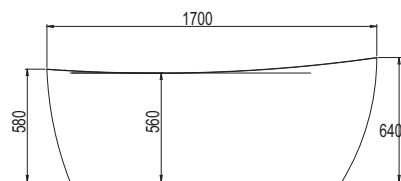

TR-BHT-FSB-05110-WW (GLOSSY)

TR-BHT-FSB-06339-WW (Matte)

size: 1700 x 746 x 640 mm
(815000)

TR-BHT-FSB-06307-WW (GLOSSY)

TR-BHT-FSB-06350-WW (Matte)

size: 1600 x 750 mm
(829000)

TR-BHT-FSB-08756-WW (GLOSSY)