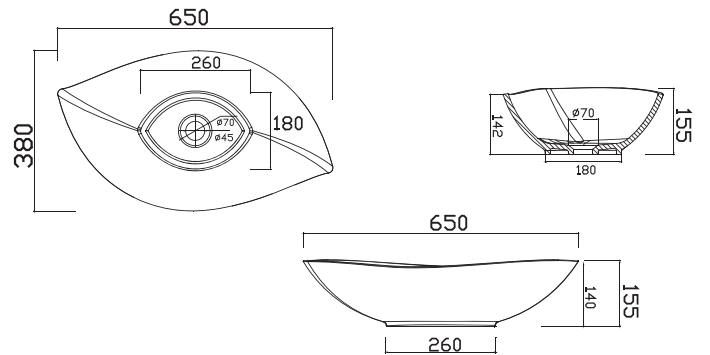

TR- SYW- WHB- 05173- WW (GLOSSY)

TR- SYW- WHB- 06228- WW (Matte)
size: 650 x 380 x 155 mm
(82000)