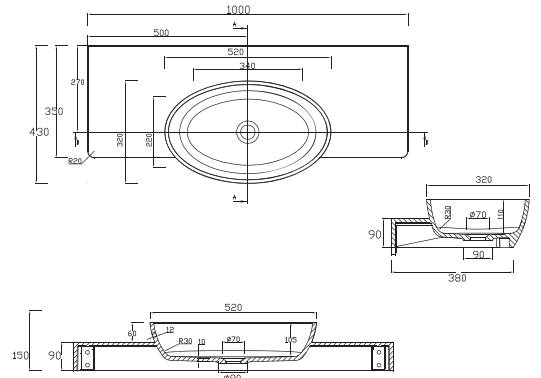

size: 900 x 450 x 150 mm
(84000)

TR- SYW- WHB- 06137- WW (GLOSSY)

TR- SYW- WHB- 06161- WW (Matte)

size: 1000 x 430 x 150 mm
(84200)

TR- SYW- WHB- 06138- WW (GLOSSY)

TR- SYW- WHB- 06162- WW (Matte)

size: 1000 x 420 x 150 mm
(84200)

TR- SYW- WHB- 06139- WW (GLOSSY)

TR- SYW- WHB- 06163- WW (Matte)

size: 1000 x 430 x 150 mm
(84200)

TR-SYW-TT-06223-WW (GLOSSY)

TR-SYW-TT-06265-WW (Matte)

size: 1000 x 480 x 400 mm
(84500)

TR-SYW-TT-06224-WW (GLOSSY)