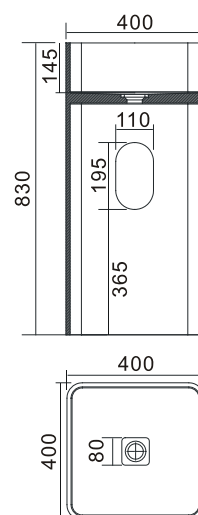

TR- SYW- WHB- 05195- WW (GLOSSY)

TR- SYW- WHB- 06292- WW (Matte)

size: 900 x 529 mm
(84800)

TR- SYW- WHB- 06281- WW (GLOSSY)

TR- SYW- WHB- 06303- WW (Matte)
 size: 630 x 420 x 790 mm
 (84500)

TR- SYW- WHB- 06275- WW (GLOSSY)

TR- SYW- WHB- 06297- WW (Matte)
 size: 600 x 400 x 830 mm
 (84300)

■ **TR-SYW-WHB-06274-WW** (GLOSSY)

TR-SYW-WHB-06294-WW (Matte)

size: 830 x 600 x 420 mm

(84300)

TR-SYW-WHB-05217-WW (GLOSSY)

TR-SYW-WHB-06296-WW (Matte)

size: 900 x 530 mm
(84800)

TR-SYW-WHB-05194-WW (GLOSSY)

TR-SYW-WHB-06290-WW (Matte)

size: 830 x 400 x 400 mm
(83900)

TR-SYW-WHB-05216-WW (GLOSSY)

TR-SYW-WHB-06293-WW (Matte)
size: 830 x 450 x 450 mm
(83900)

TR-SYW-WHB-06209-WW (GLOSSY)

TR-SYW-WHB-06251-WW (Matte)
size: 580 x 360 x 200 mm
(82000)

TR-SYW-WHB-06210-WW (GLOSSY)

TR-SYW-WHB-06252-WW (Matte)
size: 580 x 360 x 200 mm
(82000)

00000

ENJOY THE POWERFUL DAY