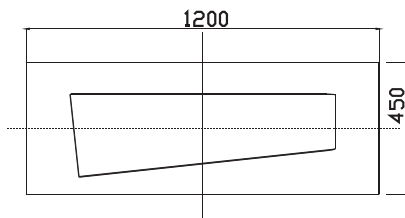

size: 1200 x 480 x 140 mm
(84700)

TR-SYW-WHB-06150-WW (Glossy)

TR-SYW-WHB-06181-WW (Matte)

size: 480 x 480 x 140 mm
(82500)

TR-SYW-WHB-05182-WW (GLOSSY)

TR-SYW-WHB-06166-WW (Matte)
 size: 1200 x 450 x 149 mm
 (84200)