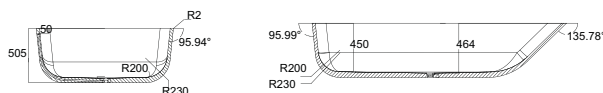

TR- BHT- FSB- 06334- WW (GLOSSY)

TR- BHT- FSB- 06392- WW (Matte)
size: 2360 x 1275 x 505 mm
(830500)