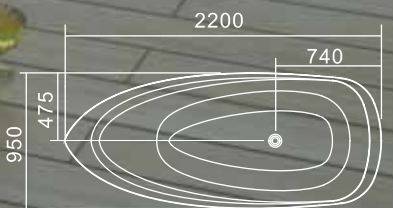

TR- BHT- FSB- 06358- WW (Matte)
size: 1680 x 760 x 749 mm
(815000)

TR- BHT- FSB- 06312- WW (GLOSSY)

TR- BHT- FSB- 06370- WW (Matte)
size: 1950 x 660 x 780 mm
(817000)

TR-BHT-FSB-06322-WW (GLOSSY) ■

TR-BHT-FSB-06380-WW (Matte)
 size: 2200 x 950 x 550 mm
 (817000)