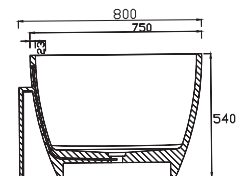

TR-BHT-FSB-05110-WW (GLOSSY)

TR-BHT-FSB-06339-WW (Matte)

size: 1700 x 746 x 640 mm
(815000)

TR-BHT-FSB-06307-WW (GLOSSY)

TR-BHT-FSB-06350-WW (Matte)

size: 1600 x 750 mm
(829000)

TR-BHT-FSB-08756-WW (GLOSSY)

TR-BHT-FSB-08757-WW (Matte)

size: 1200 x 700 x 490 mm
(812000)

TR-BHT-FSB-05111-WW (GLOSSY)
TR-BHT-FSB-06341-WW (Matte)
 size: 1800 x 750 x 540 mm
 (818000)

TR- BHT- FSB- 06338- WW (GLOSSY)

TR- BHT- FSB- 06396- WW (Matte)
 size: 1800 x 800 x 550 mm
 (825000)