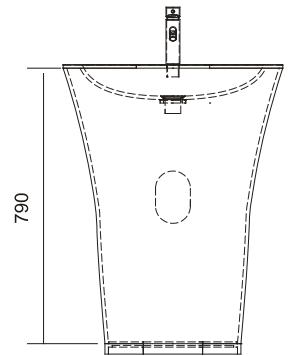

TR- SYW- WHB- 05195- WW (GLOSSY)

TR- SYW- WHB- 06292- WW (Matte)

size: 900 x 529 mm
(84800)

TR- SYW- WHB- 06281- WW (GLOSSY)

TR- SYW- WHB- 06303- WW (Matte)
 size: 630 x 420 x 790 mm
 (84500)

TR- SYW- WHB- 06275- WW (GLOSSY)

TR- SYW- WHB- 06297- WW (Matte)
 size: 600 x 400 x 830 mm
 (84300)

■ **TR-SYW-WHB-06274-WW** (GLOSSY)

TR-SYW-WHB-06294-WW (Matte)

size: 830 x 600 x 420 mm

(84300)

TR-SYW-WHB-05217-WW (GLOSSY)

TR-SYW-WHB-06296-WW (Matte)