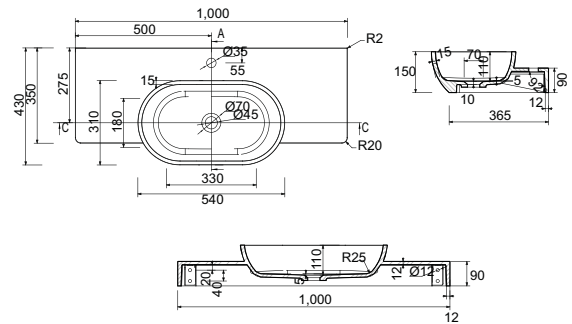

TR- SYW- WHB- 06134- WW (GLOSSY)

TR- SYW- WHB- 06158- WW (Matte)

size: 1000 x 430 x 150 mm
(84000)