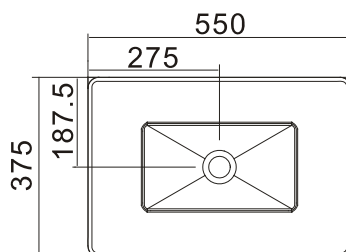

TR-SYW-WHB-06216-WW (GLOSSY)

TR-SYW-WHB-06258-WW (Matte)

size: 550 x 350 x 150 mm
(81900)

TR-SYW-WHB-06212-WW (Glossy)

TR-SYW-WHB-06254-WW (Matte)

size: 600 x 375 x 190 mm
(82000)

TR-SYW-WHB-06211-WW (Glossy)

TR-SYW-WHB-06253-WW (Matte)

size: 520 x 320 x 140 mm
(81500)

TR-SYW-WHB-06207-WW (Glossy)

TR-SYW-WHB-06248-WW (Matte)

size: 620 x 400 x 160 mm
(82100)

TR-SYW-WHB-06194-WW (Glossy)

TR-SYW-WHB-06227-WW (Matte)

size: 620 x 350 x 160 mm
(82100)

TR- SYW- WHB- 06222- WW (GLOSSY)

TR- SYW- WHB- 06264- WW (Matte)

size: 550 x 375 x 105 mm
(81600)

TR- SYW- WHB- 06217- WW (GLOSSY)

TR- SYW- WHB- 06259- WW (Matte)

size: 600 x 400 x 170 mm
(82000)