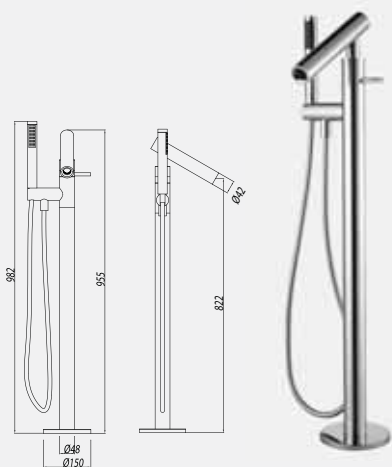

TR-TP-BM-06445-CH
(83600)