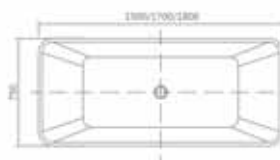

TR-BHT-FSB-08120-WW (FSB 704)

size: 1700 x 800 x 600 mm
(86500)

TR-BHT-BBT-08798-WW (BBT 503)

size: 1500 x 800 x 600 mm
(82500)

TR-BHT-BBT-08799-WW (BBT 704)

size: 1700 x 800 x 600 mm
(82800)

TR-BHT-BBT-08795-WW (BBT 502)