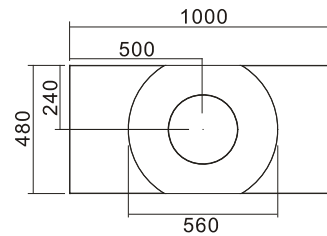

TR- SYW- WHB- 06191- WW (Matte)
size: 1000 x 480 x 120 mm
(83600)

TR- SYW- WHB- 06146- WW (GLOSSY)

TR- SYW- WHB- 06174- WW (Matte)
 size: 900 x 500 x 150 mm
 (84200)

TR-SYW-WHB-06147-WW (GLASSY)

TR-SYW-WHB-06175-WW (Matte)

size: 900 x 500 x 155 mm
(84200)

TR-SYW-WHB-06148-WW (GLASSY)

TR-SYW-WHB-06176-WW (Matte)

size: 1000 x 500 x 165 mm
(84200)

TR- SYW- WHB- 05186- WW (GLOSSY)

TR- SYW- WHB- 06177- WW (Matte)
size: 1000 x 480 x 100 mm
(83800)