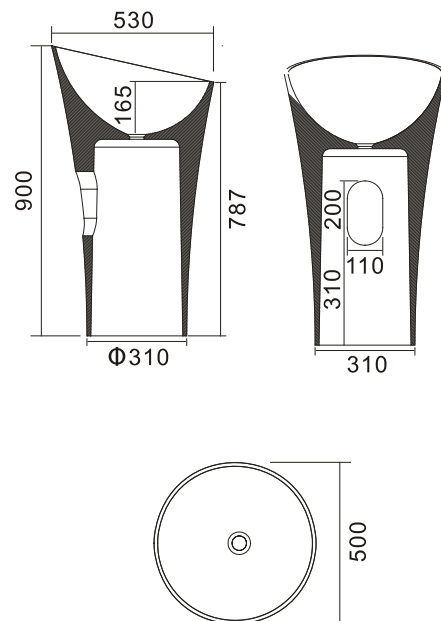

TR- SYW- WHB- 05195- WW (GLOSSY)

TR- SYW- WHB- 06292- WW (Matte)

size: 900 x 529 mm
(84800)

TR- SYW- WHB- 06281- WW (GLOSSY)

TR- SYW- WHB- 06303- WW (Matte)
 size: 630 x 420 x 790 mm
 (84500)

TR- SYW- WHB- 06275- WW (GLOSSY)

TR- SYW- WHB- 06297- WW (Matte)
 size: 600 x 400 x 830 mm
 (84300)

■ **TR-SYW-WHB-06274-WW** (GLOSSY)

TR-SYW-WHB-06294-WW (Matte)

size: 830 x 600 x 420 mm

(84300)

TR-SYW-WHB-05217-WW (GLOSSY)

TR-SYW-WHB-06296-WW (Matte)

size: 900 x 530 mm
(84800)

TR-SYW-WHB-05194-WW (GLOSSY)

TR-SYW-WHB-06290-WW (Matte)

size: 830 x 400 x 400 mm
(83900)

TR-SYW-WHB-05216-WW (GLOSSY)

TR-SYW-WHB-06293-WW (Matte)
size: 830 x 450 x 450 mm
(83900)