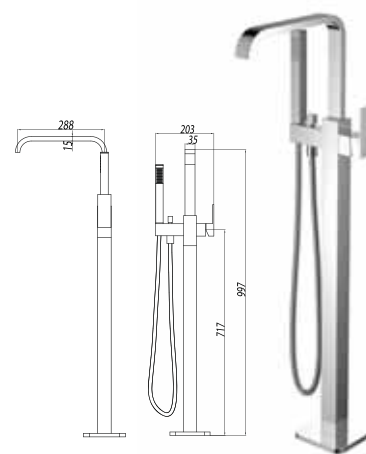

TR-TP-BM-06438-CH
(84600)