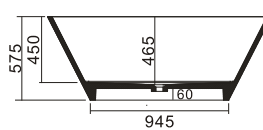

TR- BHT- FSB- 06365- WW (Matte)
size: 1730 x 820 x 660 mm
(815000)

TR- BHT- FSB- 06313- WW (GLOSSY)

TR- BHT- FSB- 06371- WW (Matte)
size: 1700 x 720 x 550 mm
(816000)

TR- BHT- FSB- 06314- WW (GLOSSY)

TR- BHT- FSB- 06372- WW (Matte)
size: 1560 x 670 x 580 mm
(816000)

TR-BHT-FSB-06310-WW (GLOSSY)

TR-BHT-FSB-06364-WW (Matte)
size: 1700 x 755 x 560 mm
(814500)

TR-BHT-FSB-05119-WW (GLOSSY)

TR-BHT-FSB-06354-WW (Matte)
size: 1630 x 760 x 575 mm
(815000)

TR- BHT- FSB- 05120- WW (GLOSSY)