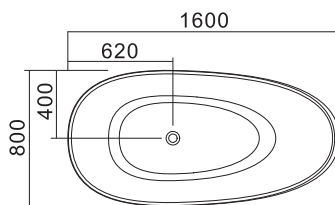

TR- BHT- FSB- 06337- WW (GLOSSY)

TR- BHT- FSB- 06395- WW (Matte)

1680 x 1180 x 480 mm

(815000)

TR- BHT- FSB- 06332- WW (GLOSSY)

TR- BHT- FSB- 06390- WW (Matte)
size: 1530 x 1200 x 490 mm
(823000)

TR- BHT- FSB- 06333- WW (GLOSSY)

TR- BHT- FSB- 06391- WW (Matte)
size: 1570 x 950 x 490 mm
(819000)

TR- BHT- FSB- 06334- WW (GLOSSY)

TR- BHT- FSB- 06392- WW (Matte)
size: 2360 x 1275 x 505 mm
(830500)

TR- BHT- FSB- 06306- WW (GLOSSY)

TR- BHT- FSB- 06346- WW (Matte)

size: 1600 x 800 x 550 mm
(814000)

TR- BHT- FSB- 05114- WW (GLOSSY)

TR- BHT- FSB- 06345- WW (Matte)

size: 1800 x 900 x 620 mm
(817000)

TR-BHT-FSB-06315-WW (GLASSY)

TR-BHT-FSB-06373-WW (Matte)

size: 1600 x 800 x 500 mm
(815000)