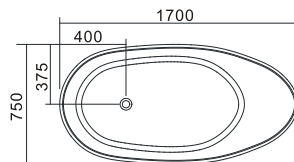

TR- BHT- FSB- 06309- WW (GLOSSY)

TR- BHT- FSB- 06359- WW (Matte)

size: 1700 x 880 x 750 mm
(815000)