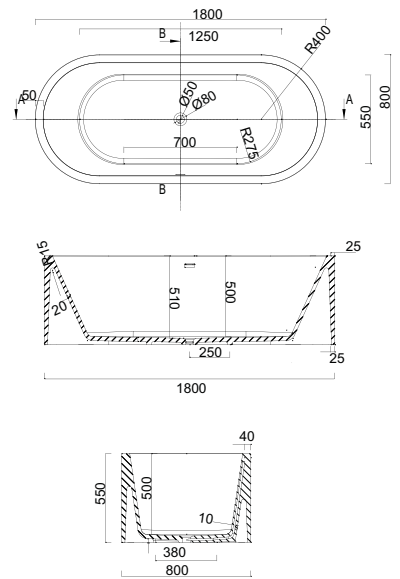

TR-BHT-FSB-05110-WW (GLOSSY)

TR-BHT-FSB-06339-WW (Matte)

size: 1700 x 746 x 640 mm
(815000)

TR-BHT-FSB-06307-WW (GLOSSY)

TR-BHT-FSB-06350-WW (Matte)

size: 1600 x 750 mm
(829000)

TR-BHT-FSB-08756-WW (GLOSSY)

TR-BHT-FSB-08757-WW (Matte)

size: 1200 x 700 x 490 mm
(812000)

TR-BHT-FSB-05111-WW (GLOSSY)
TR-BHT-FSB-06341-WW (Matte)
 size: 1800 x 750 x 540 mm
 (818000)

TR- BHT- FSB- 06338- WW (GLOSSY)

TR- BHT- FSB- 06396- WW (Matte)
 size: 1800 x 800 x 550 mm
 (825000)