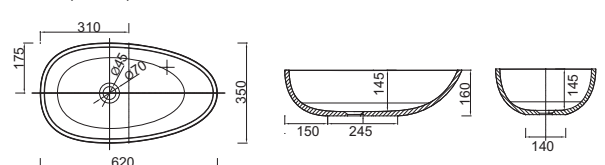

TR-SYW-WHB-06216-WW (GLOSSY)

TR-SYW-WHB-06258-WW (Matte)

size: 550 x 350 x 150 mm
(81900)

TR-SYW-WHB-06212-WW (Glossy)

TR-SYW-WHB-06254-WW (Matte)

size: 600 x 375 x 190 mm
(82000)

TR-SYW-WHB-06211-WW (Glossy)

TR-SYW-WHB-06253-WW (Matte)

size: 520 x 320 x 140 mm
(81500)

TR-SYW-WHB-06207-WW (Glossy)

TR-SYW-WHB-06248-WW (Matte)

size: 620 x 400 x 160 mm
(82100)

TR-SYW-WHB-06194-WW (Glossy)

TR-SYW-WHB-06227-WW (Matte)

size: 620 x 350 x 160 mm
(82100)

TR- SYW- WHB- 06222- WW (GLOSSY)

TR- SYW- WHB- 06264- WW (Matte)

size: 550 x 375 x 105 mm
(81600)

TR- SYW- WHB- 06217- WW (GLOSSY)

TR- SYW- WHB- 06259- WW (Matte)

size: 600 x 400 x 170 mm
(82000)