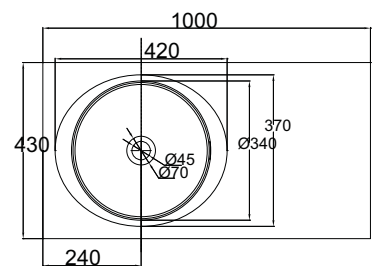

TR-SYW-WHB-05181-WW (GLOSSY)

TR-SYW-WHB-06165-WW (Matte)
size: 1000 x 430 x 140 mm
(84500)