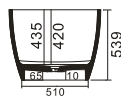

TR- BHT- FSB- 06323- WW (GLOSSY)

TR- BHT- FSB- 06381- WW (Matte)

size: 1800 x 900 x 610 mm

(815000)

TR- BHT- FSB- 05132- WW (GLOSSY)

TR- BHT- FSB- 06363- WW (Matte)

size: 1800 x 800 x 540 mm
(816000)

TR- BHT- FSB- 05130- WW (GLOSSY)

TR- BHT- FSB- 06361- WW (Matte)

size: 1600 x 800 x 540 mm
(815000)

TR- BHT- FSB- 05131- WW (GLOSSY)

TR- BHT- FSB- 06362- WW (Matte)

size: 1700 x 700 x 539 mm
(815000)

TR- BHT- FSB- 06330- WW (GLOSSY)

TR- BHT- FSB- 06388- WW (Matte)