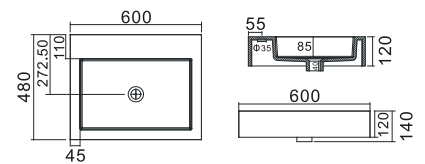

size: 1200 x 480 x 140 mm
(84700)

TR-SYW-WHB-06150-WW (Glossy)

TR-SYW-WHB-06181-WW (Matte)

size: 480 x 480 x 140 mm
(82500)

TR-SYW-WHB-05182-WW (GLOSSY)

TR-SYW-WHB-06166-WW (Matte)
 size: 1200 x 450 x 149 mm
 (84200)

TR- SYW- WHB- 06202- WW (GLOSSY)

TR- SYW- WHB- 06243- WW (Matte)
size: 480 x 480 x 140 mm
(81900)

TR- SYW- WHB- 06204- WW (GLOSSY)

TR- SYW- WHB- 06245- WW (Matte)
size: 800 x 480 x 140 mm
(82200)

TR- SYW- WHB- 06206- WW (GLOSSY)

TR- SYW- WHB- 06247- WW (Matte)
size: 1200 x 480 x 140 mm
(83200)

TR- SYW- WHB- 06203- WW (GLOSSY)

TR- SYW- WHB- 06244- WW (Matte)
size: 600 x 480 x 140 mm
(82000)

TR- SYW- WHB- 06205- WW (GLOSSY)

TR- SYW- WHB- 06246- WW (Matte)
size: 1000 x 480 x 140 mm
(82500)