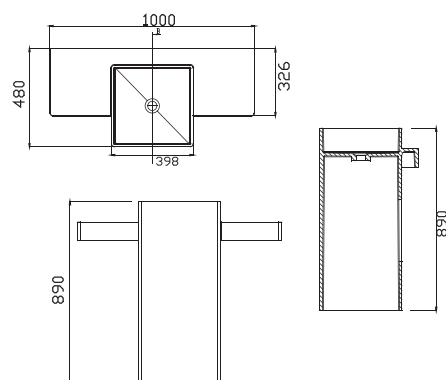

TR- SYW- WHB- 08767- WW (GLOSSY)

TR- SYW- WHB- 08768- WW (Matte)
size: 600 x 400 x 160 mm
(83800)

TR- SYW- WHB- 06142- WW (GLOSSY)

TR- SYW- WHB- 06169- WW (Matte)

size: 1524 x 533 x 127 mm
(85000)

TR- SYW- WHB- 06271- WW (GLOSSY)

TR- SYW- WHB- 06286- WW (Matte)

size: 1000 x 480 x 890 mm
(84500)

TR- SYW- WHB- 06270- WW (GLOSSY)

TR- SYW- WHB- 06285- WW (Matte)

size: 1000 x 470 x 890 mm
(84500)

TR-SYW-WHB-06143-WW (GLOSSY)

TR-SYW-WHB-06170-WW (Matte)
 size: 1000 x 500 x 100 mm
 (84500)