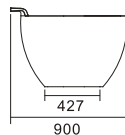

TR- BHT- FSB- 06323- WW (GLOSSY)

TR- BHT- FSB- 06381- WW (Matte)

size: 1800 x 900 x 610 mm

(815000)