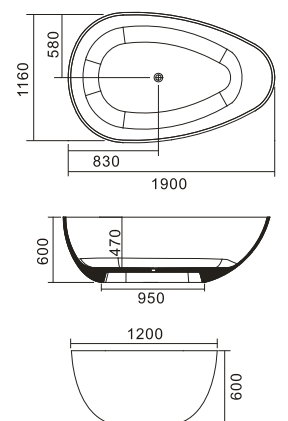

TR-BHT-FSB-06310-WW (GLOSSY)

TR-BHT-FSB-06364-WW (Matte)
size: 1700 x 755 x 560 mm
(814500)

TR-BHT-FSB-05119-WW (GLOSSY)

TR-BHT-FSB-06354-WW (Matte)
size: 1630 x 760 x 575 mm
(815000)

TR- BHT- FSB- 05120- WW (GLOSSY)

TR- BHT- FSB- 06358- WW (Matte)
size: 1680 x 760 x 749 mm
(815000)

TR- BHT- FSB- 06312- WW (GLOSSY)

TR- BHT- FSB- 06370- WW (Matte)
size: 1950 x 660 x 780 mm
(817000)

TR-BHT-FSB-06322-WW (GLOSSY) ■

TR-BHT-FSB-06380-WW (Matte)
 size: 2200 x 950 x 550 mm
 (817000)

TR- BHT- FSB- 05116- WW (GLOSSY)

TR- BHT- FSB- 06348- WW (Matte)

size: 1710 x 1645 x 870 mm
(829000)

TR- BHT- FSB- 05122- WW (GLOSSY)

TR- BHT- FSB- 06360- WW (Matte)

size: 1900 x 1200 x 600 mm
(821000)

TR- BHT- FSB- 05117- WW (GLOSSY)

TR- BHT- FSB- 06349- WW (Matte)

size: 1500 x 560 mm
(825000)

TR-BHT-FSB-06319-WW (Glossy)

TR-BHT-FSB-06377-WW (Matte)

size: 1800 x 880 x 525 mm
(816000)

TR- BHT- FSB- 06309- WW (GLOSSY)

TR- BHT- FSB- 06359- WW (Matte)