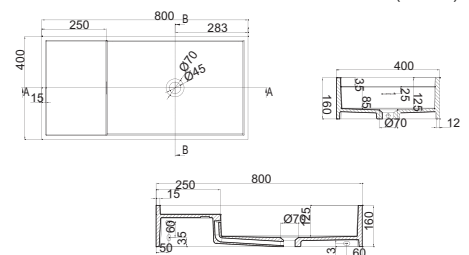

TR- SYW- WHB- 05180- WW (GLOSSY)

TR- SYW- WHB- 06239- WW (Matte)

size: 800 x 400 x 160 mm
(82500)