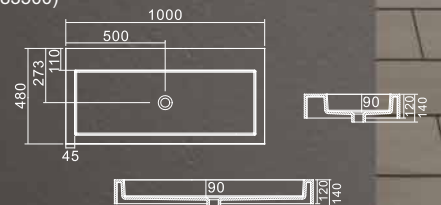

TR- SYW- WHB- 06153- WW (GLOSSY) ■

TR- SYW- WHB- 06184- WW (Matte)
size: 1000 x 480 x 140 mm
(83500)