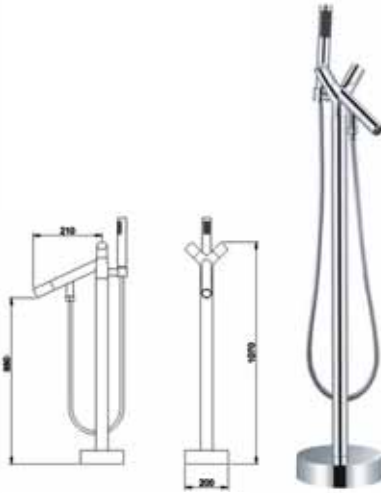

TR-TP-BM-04602-CH
(82100)