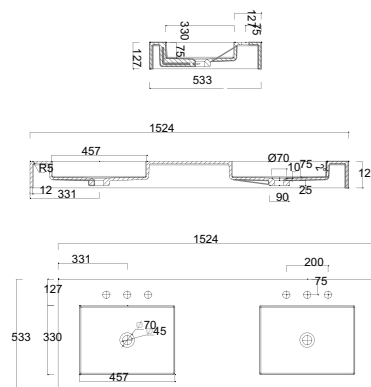

TR- SYW- WHB- 08767- WW (GLOSSY)

TR- SYW- WHB- 08768- WW (Matte)
size: 600 x 400 x 160 mm
(83800)

TR- SYW- WHB- 06142- WW (GLOSSY)

TR- SYW- WHB- 06169- WW (Matte)

size: 1524 x 533 x 127 mm
(85000)

TR- SYW- WHB- 06271- WW (GLOSSY)

TR- SYW- WHB- 06286- WW (Matte)

size: 1000 x 480 x 890 mm
(84500)

TR- SYW- WHB- 06270- WW (GLOSSY)

TR- SYW- WHB- 06285- WW (Matte)

size: 1000 x 470 x 890 mm
(84500)

TR-SYW-WHB-06143-WW (GLOSSY)

TR-SYW-WHB-06170-WW (Matte)
 size: 1000 x 500 x 100 mm
 (84500)