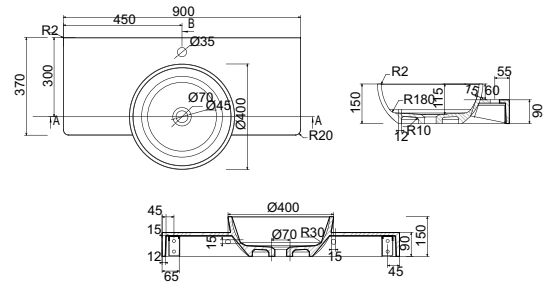

TR- SYW- WHB- 06158- WW (Matte)

size: 1000 x 430 x 150 mm
(84000)

TR- SYW- WHB- 06135- WW (GLOSSY)

TR- SYW- WHB- 06159- WW (Matte)

size: 900 x 370 x 150 mm
(84000)

TR- SYW- WHB- 06136- WW (GLOSSY)

TR- SYW- WHB- 06160- WW (Matte)