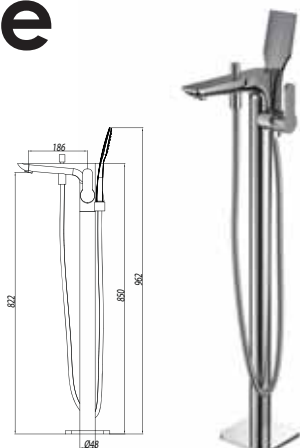

TR- BHT- FSB- 05128- WW (GLOSSY)

TR- BHT- FSB- 06356- WW (Matte)
size: 1580 x 700 x 580 mm
(814500)

TR- BHT- FSB- 05129- WW (GLOSSY)

TR- BHT- FSB- 06357- WW (Matte)
size: 1645 x 725 x 620 mm
(815000)

TR- BHT- FSB- 06325- WW (GLOSSY)

TR- BHT- FSB- 06383- WW (Matte)

size: 1540 x 675 x 640 mm
(815000)

TR- BHT- FSB- 06318- WW (GLOSSY)

TR- BHT- FSB- 06376- WW (Matte)

size: 1630 x 730 x 560 mm
(815000)

TORA®

Brass Chrome Standalone Bath Mixer