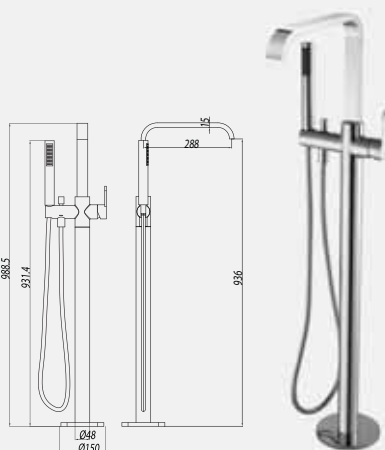

TR-TP-BM-06446-CH
(83700)