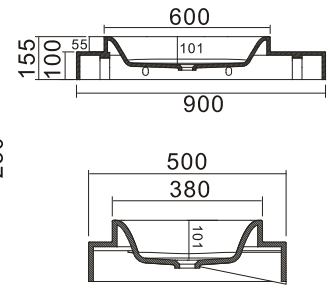

TR- SYW- WHB- 06156- WW (GLOSSY)

TR- SYW- WHB- 06190- WW (Matte)
size: 1200 x 500 x 125 mm
(84700)

TR- SYW- WHB- 05432- WW (GLOSSY)

TR- SYW- WHB- 06189- WW (Matte)
size: 1200 x 500 x 150 mm
(85900)

TR- SYW- WHB- 06157- WW (GLOSSY)

TR- SYW- WHB- 06191- WW (Matte)
size: 1000 x 480 x 120 mm
(83600)

TR- SYW- WHB- 06146- WW (GLOSSY)

TR- SYW- WHB- 06174- WW (Matte)
 size: 900 x 500 x 150 mm
 (84200)

TR-SYW-WHB-06147-WW (GLASSY)

TR-SYW-WHB-06175-WW (Matte)

size: 900 x 500 x 155 mm
(84200)

TR-SYW-WHB-06148-WW (GLASSY)

TR-SYW-WHB-06176-WW (Matte)

size: 1000 x 500 x 165 mm
(84200)

TR- SYW- WHB- 05186- WW (GLOSSY)

TR- SYW- WHB- 06177- WW (Matte)
size: 1000 x 480 x 100 mm
(83800)