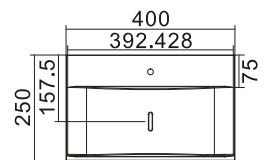

TR-SYW-WHB-06260-WW (Matte)

size: 420 x 150 mm
(81500)

TR-SYW-WHB-06219-WW (Glossy)

TR-SYW-WHB-06261-WW (Matte)

size: 420 x 100 mm
(81600)

TR-SYW-WHB-08773-WW (GLOSSY)

Matte (TR-SYW-WHB-08774-WW)

size: 500 x 200 x 80 mm
(82200)

TR-SYW-WHB-08775-WW (Glossy)
TR-SYW-WHB-08776-WW (Matte)

TR-SYW-WHB-08777-WW (Glossy)
TR-SYW-WHB-08778-WW (Matte)

TR-SYW-WHB-08779-WW (Glossy)
TR-SYW-WHB-08780-WW (Matte)

TR-SYW-WHB-08781-WW (Glossy)
TR-SYW-WHB-08782-WW (Matte)
size: 400 x 250 x 80 mm
(82000)

TR-SYW-WHB-08783-WW (Glossy)
TR-SYW-WHB-08784-WW (Matte)
size: 400 x 250 x 80 mm
(82000)

TR-SYW-WHB-05178-WW (GLOSSY)

TR-SYW-WHB-06235-WW (Matte)

size: 600 x 400 x 150 mm
(82100)

TR-SYW-WHB-06197 WW (GLOSSY)