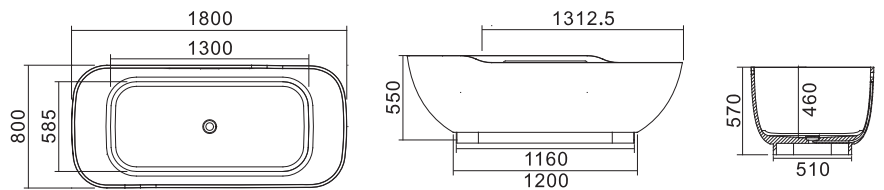

TR- BHT- FSB- 06305- WW (GLOSSY)

TR- BHT- FSB- 06343- WW (Matte)
size: 1800 x 800 x 570 mm
(817000)