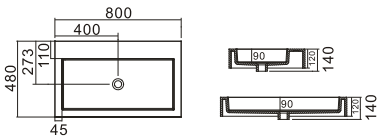

TR- SYW- WHB- 06204- WW (GLOSSY)

TR- SYW- WHB- 06245- WW (Matte)
size: 800 x 480 x 140 mm
(82200)