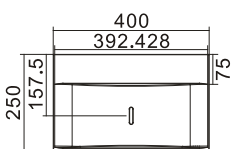

TR-SYW-WHB-08781-WW (Glossy)
TR-SYW-WHB-08782-WW (Matte)
size: 400 x 250 x 80 mm
(82000)