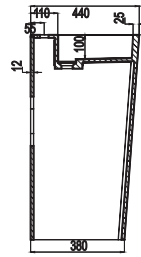

TR- SYW- WHB- 06286- WW (Matte)

size: 1000 x 480 x 890 mm
(84500)

TR- SYW- WHB- 06270- WW (GLOSSY)

TR- SYW- WHB- 06285- WW (Matte)

size: 1000 x 470 x 890 mm
(84500)

TR-SYW-WHB-06143-WW (GLOSSY)

TR-SYW-WHB-06170-WW (Matte)
 size: 1000 x 500 x 100 mm
 (84500)

TR- SYW- WHB- 06173 WW (Matte)
 size: 900 x 480 x 100 mm
 (84500)

TR- SYW- WHB- 06273- WW (GLOSSY)

TR- SYW- WHB- 06291- WW (Matte)

size: 850 x 720 x 450 mm

(85500)

Tora basin are examples of how a particularly solid and hard material can be molded into extraordinary elegant forms, that give style to your precious rooms.

TR- SYW- WHB- 06277- WW (GLOSSY) ■

TR- SYW- WHB- 06299- WW (Matte)

size: 1000 x 400 x 900mm
(86800)

TR- SYW- WHB- 06279- WW (GLOSSY)

TR- SYW- WHB- 06301- WW (Matte)

size: 830 X 550 x 440 mm

(84800)

TR- SYW- WHB- 06280- WW (GLOSSY)

TR- SYW- WHB- 06302- WW (Matte)

size: 820 X 350 x 400 mm

(84100)

TR-SYW-WHB-06269-WW (GLOSSY)

TR-SYW-WHB-06284-WW (Matte)
size: 580 x 430 x 860 mm
(84600)

TR-SYW-WHB-06267-WW (GLOSSY)

TR-SYW-WHB-06282-WW (Matte)
size: 420 x 420 x 860 mm
(84200)