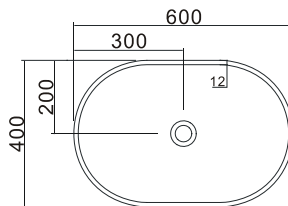

TR- SYW- WHB- 05195- WW (GLOSSY)

TR- SYW- WHB- 06292- WW (Matte)

size: 900 x 529 mm
(84800)

TR- SYW- WHB- 06281- WW (GLOSSY)

TR- SYW- WHB- 06303- WW (Matte)
 size: 630 x 420 x 790 mm
 (84500)

TR- SYW- WHB- 06275- WW (GLOSSY)

TR- SYW- WHB- 06297- WW (Matte)
 size: 600 x 400 x 830 mm
 (84300)

■ **TR-SYW-WHB-06274-WW** (GLOSSY)

TR-SYW-WHB-06294-WW (Matte)

size: 830 x 600 x 420 mm

(84300)

TR-SYW-WHB-05217-WW (GLOSSY)

TR-SYW-WHB-06296-WW (Matte)