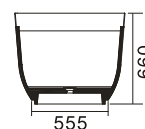

TR- BHT- FSB- 06365- WW (Matte)
size: 1730 x 820 x 660 mm
(815000)

TR- BHT- FSB- 06313- WW (GLOSSY)

TR- BHT- FSB- 06371- WW (Matte)
size: 1700 x 720 x 550 mm
(816000)

TR- BHT- FSB- 06314- WW (GLOSSY)

TR- BHT- FSB- 06372- WW (Matte)
size: 1560 x 670 x 580 mm
(816000)

TR-BHT-FSB-06310-WW (GLOSSY)

TR-BHT-FSB-06364-WW (Matte)
size: 1700 x 755 x 560 mm
(814500)

TR-BHT-FSB-05119-WW (GLOSSY)

TR-BHT-FSB-06354-WW (Matte)
size: 1630 x 760 x 575 mm
(815000)

TR- BHT- FSB- 05120- WW (GLOSSY)

TR- BHT- FSB- 06358- WW (Matte)
size: 1680 x 760 x 749 mm
(815000)

TR- BHT- FSB- 06312- WW (GLOSSY)

TR- BHT- FSB- 06370- WW (Matte)
size: 1950 x 660 x 780 mm
(817000)

TR-BHT-FSB-06322-WW (GLOSSY) ■

TR-BHT-FSB-06380-WW (Matte)
 size: 2200 x 950 x 550 mm
 (817000)