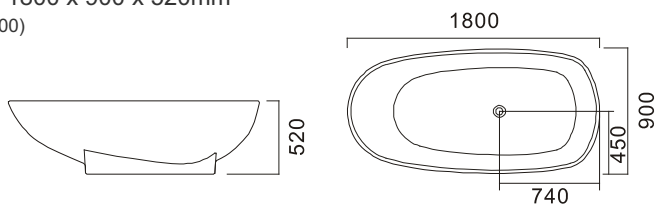

TR- BHT- FSB- 06330- WW (GLOSSY)

TR- BHT- FSB- 06388- WW (Matte)

size: 1800 x 900 x 520mm

(815000)