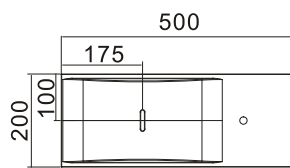

TR-SYW-WHB-08781-WW (Glossy)
TR-SYW-WHB-08782-WW (Matte)
size: 400 x 250 x 80 mm
(82000)