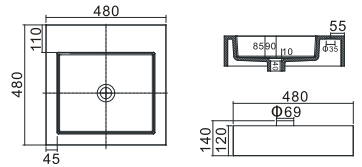

TR- SYW- WHB- 06202- WW (GLOSSY)

TR- SYW- WHB- 06243- WW (Matte)
size: 480 x 480 x 140 mm
(81900)