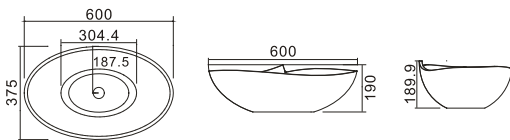

TR- SYW- WHB- 06247- WW (Matte)
size: 1200 x 480 x 140 mm
(83200)

TR- SYW- WHB- 06203- WW (GLOSSY)

TR- SYW- WHB- 06244- WW (Matte)
size: 600 x 480 x 140 mm
(82000)

TR- SYW- WHB- 06205- WW (GLOSSY)

TR- SYW- WHB- 06246- WW (Matte)
size: 1000 x 480 x 140 mm
(82500)

TR-SYW-WHB-06216-WW (GLOSSY)

TR-SYW-WHB-06258-WW (Matte)

size: 550 x 350 x 150 mm
(81900)

TR-SYW-WHB-06212-WW (Glossy)

TR-SYW-WHB-06254-WW (Matte)

size: 600 x 375 x 190 mm
(82000)

TR-SYW-WHB-06211-WW (Glossy)