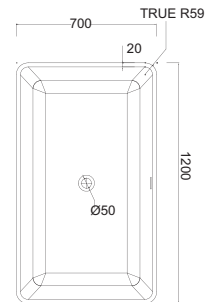

TR-BHT-FSB-05110-WW (GLOSSY)

TR-BHT-FSB-06339-WW (Matte)

size: 1700 x 746 x 640 mm
(815000)

TR-BHT-FSB-06307-WW (GLOSSY)

TR-BHT-FSB-06350-WW (Matte)

size: 1600 x 750 mm
(829000)

TR-BHT-FSB-08756-WW (GLOSSY)

TR-BHT-FSB-08757-WW (Matte)

size: 1200 x 700 x 490 mm
(812000)

TR-BHT-FSB-05111-WW (GLOSSY)
TR-BHT-FSB-06341-WW (Matte)
 size: 1800 x 750 x 540 mm
 (818000)

TR- BHT- FSB- 06338- WW (GLOSSY)

TR- BHT- FSB- 06396- WW (Matte)
 size: 1800 x 800 x 550 mm
 (825000)