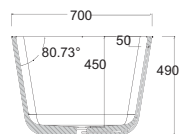

TR-BHT-FSB-05110-WW (GLOSSY)

TR-BHT-FSB-06339-WW (Matte)

size: 1700 x 746 x 640 mm
(815000)

TR-BHT-FSB-06307-WW (GLOSSY)

TR-BHT-FSB-06350-WW (Matte)

size: 1600 x 750 mm
(829000)

TR-BHT-FSB-08756-WW (GLOSSY)

TR-BHT-FSB-08757-WW (Matte)

size: 1200 x 700 x 490 mm
(812000)

TR-BHT-FSB-05111-WW (GLOSSY)
TR-BHT-FSB-06341-WW (Matte)
 size: 1800 x 750 x 540 mm
 (818000)

TR- BHT- FSB- 06338- WW (GLOSSY)

TR- BHT- FSB- 06396- WW (Matte)
 size: 1800 x 800 x 550 mm
 (825000)