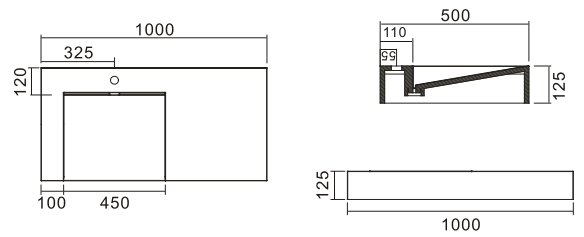

TR- SYW- WHB- 05191- WW (GLOSSY)

TR- SYW- WHB- 06188- WW (Matte)
size: 1000 x 500 x 125 mm
(83800)