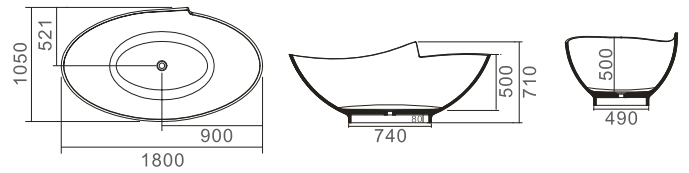

TR- BHT- FSB- 06320- WW (GLOSSY)

TR- BHT- FSB- 06378- WW (Matte)

size: 1600 x 690 x 560 mm
(815000)

TR- BHT- FSB- 06331- WW (GLOSSY)

TR- BHT- FSB- 06389- WW (Matte)

size: 1925 x 750 x 980 mm
(818000)

TR- BHT- FSB- 05115- WW (GLOSSY)

TR- BHT- FSB- 06347- WW (Matte)
size: 1800 x 1050 x 710 mm
(818000)

TR- BHT- FSB- 05171- WW (GLOSSY)

TR- BHT- FSB- 06353- WW (Matte)
size: 1750 x 899 x 570 mm
(823500)

TR- BHT- FSB- 05112- WW (GLASSY)

TR- BHT- FSB- 06342- WW (Matte)