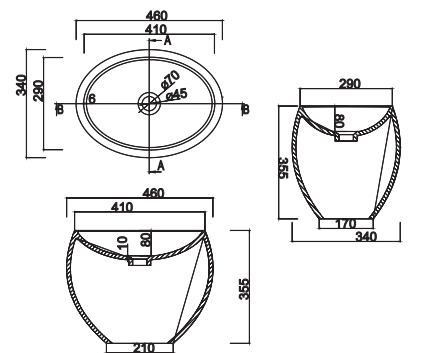

TR-SYW-WHB-06236-WW (Matte)

size: 400 x 400 x 150 mm
(81800)

TR- SYW- WHB- 05179- WW (GLOSSY)

TR- SYW- WHB- 06237- WW (Matte)

size: Ø400 x 150 mm
(81800)

TR- SYW- WHB- 06198- WW (GLOSSY)

TR- SYW- WHB- 06238- WW (Matte)

size: Ø500 x 150 mm
(81800)

TR- SYW- WHB- 05180- WW (GLOSSY)

TR- SYW- WHB- 06239- WW (Matte)

size: 800 x 400 x 160 mm
(82500)

TR- SYW- WHB- 06199- WW (GLOSSY)

TR- SYW- WHB- 06240- WW (Matte)

size: 600 x 400 x 160 mm
(82200)

TR- SYW- WHB- 06200- WW (GLOSSY)

TR- SYW- WHB- 06241- WW (Matte)

size: 460 x 340 x 355 mm
(83200)

TR- SYW- WHB- 06201- WW (GLOSSY)

TR- SYW- WHB- 06242- WW (Matte)

size: 450 x 433 x 155 mm
(81800)

TR-SYW-WHB-06208-WW (GLOSSY)