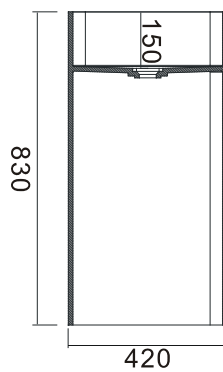

TR- SYW- WHB- 05195- WW (GLOSSY)

TR- SYW- WHB- 06292- WW (Matte)

size: 900 x 529 mm
(84800)

TR- SYW- WHB- 06281- WW (GLOSSY)

TR- SYW- WHB- 06303- WW (Matte)
 size: 630 x 420 x 790 mm
 (84500)

TR- SYW- WHB- 06275- WW (GLOSSY)

TR- SYW- WHB- 06297- WW (Matte)
 size: 600 x 400 x 830 mm
 (84300)

■ **TR-SYW-WHB-06274-WW** (GLOSSY)

TR-SYW-WHB-06294-WW (Matte)

size: 830 x 600 x 420 mm

(84300)

TR-SYW-WHB-05217-WW (GLOSSY)

TR-SYW-WHB-06296-WW (Matte)

size: 900 x 530 mm
(84800)

TR-SYW-WHB-05194-WW (GLOSSY)

TR-SYW-WHB-06290-WW (Matte)

size: 830 x 400 x 400 mm
(83900)

TR-SYW-WHB-05216-WW (GLOSSY)

TR-SYW-WHB-06293-WW (Matte)
size: 830 x 450 x 450 mm
(83900)