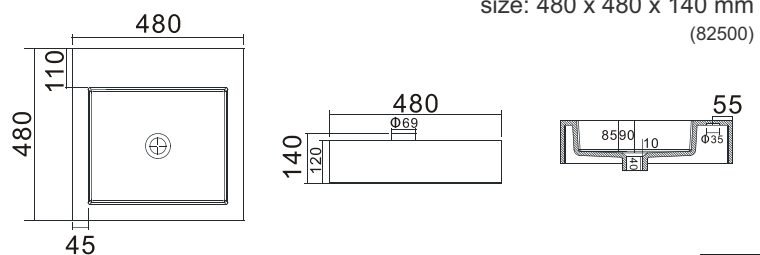

TR-SYW-WHB-06268-WW (GLOSSY)

TR-SYW-WHB-06283-WW (Matte)
size: Ø460 x 860 mm
(84200)

TR- SYW- WHB- 06151- WW (GLOSSY) ■

TR- SYW- WHB- 06182- WW (Matte)
size: 600 x 480 x 140 mm
(82800)

TR- SYW- WHB- 06152- WW (GLOSSY) ■

TR- SYW- WHB- 06183- WW (Matte)
size: 800 x 480 x 140 mm
(83300)

TR- SYW- WHB- 06153- WW (GLOSSY) ■

TR- SYW- WHB- 06184- WW (Matte)
size: 1000 x 480 x 140 mm
(83500)

TR-SYW-WHB-06149-WW (Glossy)

TR-SYW-WHB-06180-WW (Matte)

size: 1200 x 480 x 140 mm
(84700)

TR-SYW-WHB-06150-WW (Glossy)

TR-SYW-WHB-06181-WW (Matte)

size: 480 x 480 x 140 mm
(82500)

TR-SYW-WHB-05182-WW (GLOSSY)

TR-SYW-WHB-06166-WW (Matte)
 size: 1200 x 450 x 149 mm
 (84200)