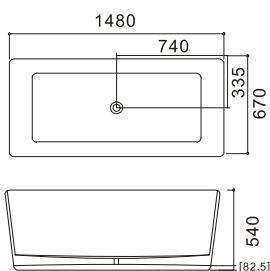

size: 1820 x 794 x 625 mm
(816000)

TR- BHT- FSB- 06324- WW (GLOSSY)

TR- BHT- FSB- 06382- WW (Matte)

size: 1550 x 800 x 570mm
(815000)

TR- BHT- FSB- 06317- WW (GLOSSY)

TR- BHT- FSB- 06375- WW (Matte)

size: 1700 x 705 x 625mm
(815000)

TR- BHT- FSB- 04851- WW (GLOSSY)

TR- BHT- FSB- 06367- WW (Matte)

size: 1700 x 850 x 560mm
(815000)

TR- BHT- FSB- 06321- WW (GLOSSY)

TR- BHT- FSB- 06379- WW (Matte)

size: 1790 x 790 x 595 mm
(815000)

A EVERLASTING RELATIONSHIP FROM TORA®

TR- BHT- FSB- 06369- WW (Matte)
 size: 1850 x 830 x 560mm
 (816000)

TR- BHT- FSB- 05105- RD (GLOSSY)

TR- BHT- FSB- 06368- RD (Matte)
 size: 1700 x 850 x 560mm
 (819000)

TR- BHT- FSB- 05127- WW (GLOSSY)

TR- BHT- FSB- 06355- WW (Matte)
size: 1480 x 670 x 540 mm
(814000)

TR- BHT- FSB- 05128- WW (GLOSSY)

TR- BHT- FSB- 06356- WW (Matte)
size: 1580 x 700 x 580 mm
(814500)

TR- BHT- FSB- 05129- WW (GLOSSY)

TR- BHT- FSB- 06357- WW (Matte)
size: 1645 x 725 x 620 mm
(815000)

TR- BHT- FSB- 06325- WW (GLOSSY)