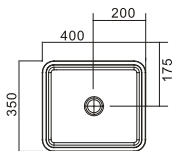

TR- SYW- WHB- 06173 WW (Matte)
 size: 900 x 480 x 100 mm
 (84500)

TR- SYW- WHB- 06273- WW (GLOSSY)

TR- SYW- WHB- 06291- WW (Matte)

size: 850 x 720 x 450 mm

(85500)

Tora basin are examples of how a particularly solid and hard material can be molded into extraordinary elegant forms, that give style to your precious rooms.

TR- SYW- WHB- 06277- WW (GLOSSY) ■

TR- SYW- WHB- 06299- WW (Matte)

size: 1000 x 400 x 900mm
(86800)

TR- SYW- WHB- 06279- WW (GLOSSY)

TR- SYW- WHB- 06301- WW (Matte)

size: 830 X 550 x 440 mm

(84800)

TR- SYW- WHB- 06280- WW (GLOSSY)

TR- SYW- WHB- 06302- WW (Matte)

size: 820 X 350 x 400 mm

(84100)

TR-SYW-WHB-06269-WW (GLOSSY)

TR-SYW-WHB-06284-WW (Matte)
size: 580 x 430 x 860 mm
(84600)

TR-SYW-WHB-06267-WW (GLOSSY)

TR-SYW-WHB-06282-WW (Matte)
size: 420 x 420 x 860 mm
(84200)