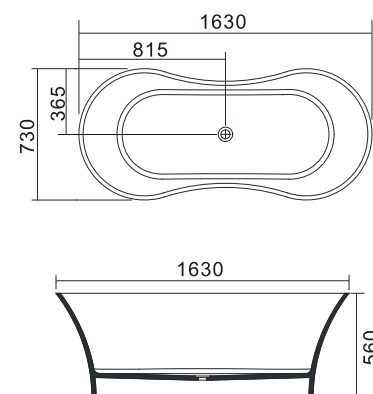

size: 1820 x 794 x 625 mm
(816000)

TR- BHT- FSB- 06324- WW (GLOSSY)

TR- BHT- FSB- 06382- WW (Matte)

size: 1550 x 800 x 570mm
(815000)

TR- BHT- FSB- 06317- WW (GLOSSY)

TR- BHT- FSB- 06375- WW (Matte)

size: 1700 x 705 x 625mm
(815000)

TR- BHT- FSB- 06369- WW (Matte)
 size: 1850 x 830 x 560mm
 (816000)

TR- BHT- FSB- 05105- RD (GLOSSY)

TR- BHT- FSB- 06368- RD (Matte)
 size: 1700 x 850 x 560mm
 (819000)

TR- BHT- FSB- 05127- WW (GLOSSY)

TR- BHT- FSB- 06355- WW (Matte)
size: 1480 x 670 x 540 mm
(814000)

TR- BHT- FSB- 05128- WW (GLOSSY)

TR- BHT- FSB- 06356- WW (Matte)
size: 1580 x 700 x 580 mm
(814500)

TR- BHT- FSB- 05129- WW (GLOSSY)

TR- BHT- FSB- 06357- WW (Matte)
size: 1645 x 725 x 620 mm
(815000)

TR- BHT- FSB- 06325- WW (GLOSSY)

TR- BHT- FSB- 06383- WW (Matte)

size: 1540 x 675 x 640 mm
(815000)

TR- BHT- FSB- 06318- WW (GLOSSY)

TR- BHT- FSB- 06376- WW (Matte)

size: 1630 x 730 x 560 mm
(815000)

TORA®

Brass Chrome Standalone Bath Mixer