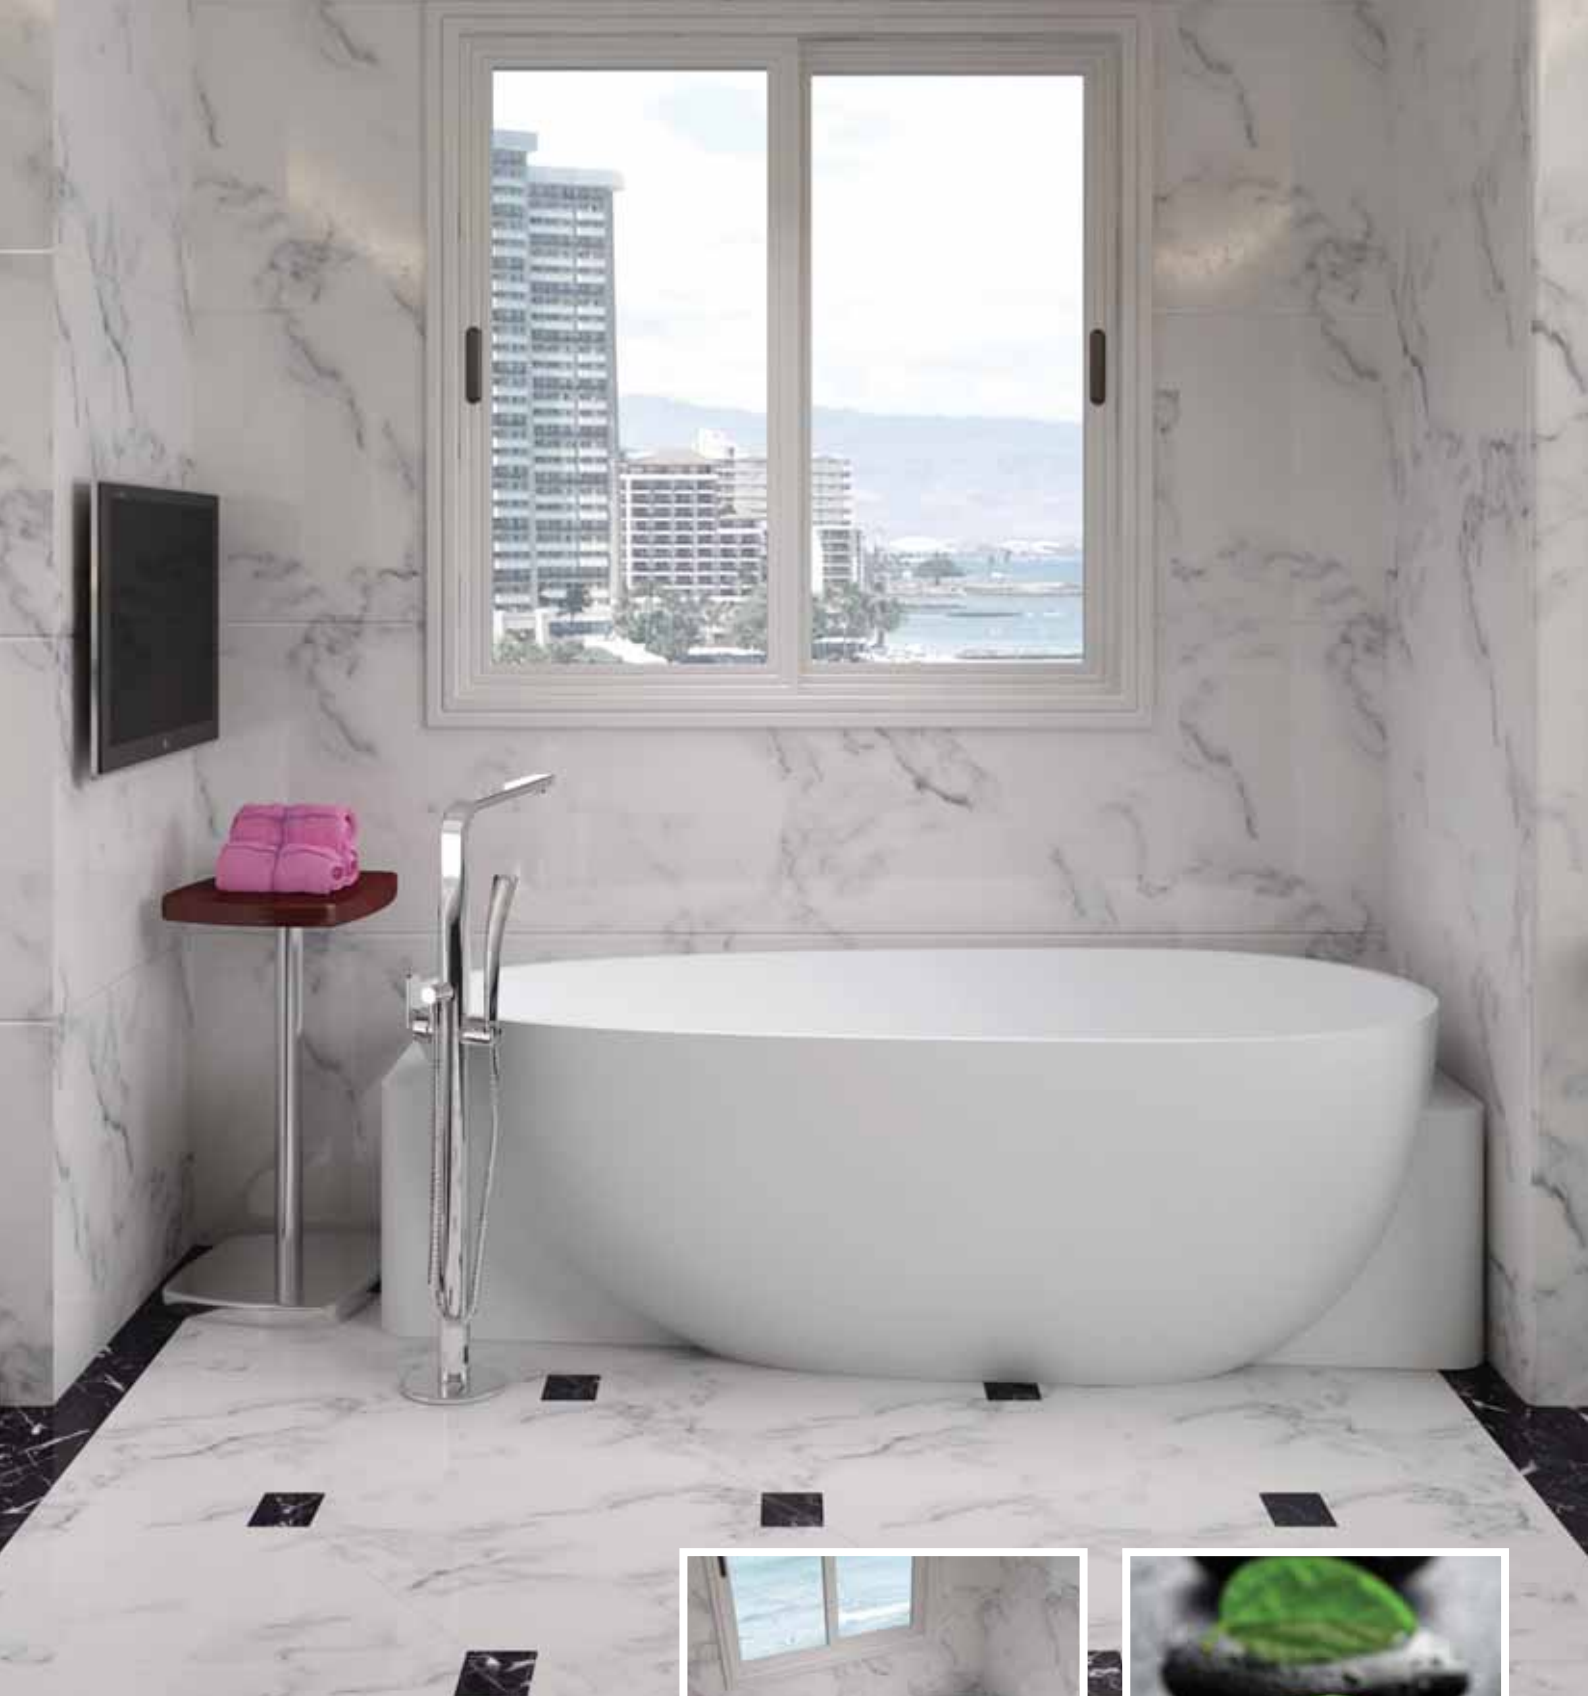

TR- BHT- FSB- 05112- WW (GLASSY)

TR- BHT- FSB- 06342- WW (Matte)

size: 1850 x 920 x 580 mm
(820000)