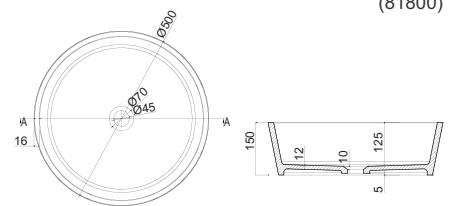

TR- SYW- WHB- 06198- WW (GLOSSY)

TR- SYW- WHB- 06238- WW (Matte)

size: Ø500 x 150 mm
(81800)