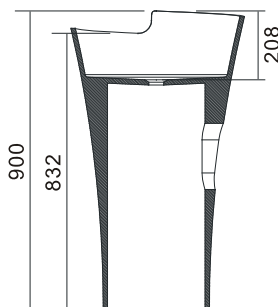

TR- SYW- WHB- 05195- WW (GLOSSY)

TR- SYW- WHB- 06292- WW (Matte)

size: 900 x 529 mm
(84800)

TR- SYW- WHB- 06281- WW (GLOSSY)

TR- SYW- WHB- 06303- WW (Matte)
 size: 630 x 420 x 790 mm
 (84500)

TR- SYW- WHB- 06275- WW (GLOSSY)

TR- SYW- WHB- 06297- WW (Matte)
 size: 600 x 400 x 830 mm
 (84300)

■ **TR-SYW-WHB-06274-WW** (GLOSSY)

TR-SYW-WHB-06294-WW (Matte)

size: 830 x 600 x 420 mm

(84300)

TR-SYW-WHB-05217-WW (GLOSSY)

TR-SYW-WHB-06296-WW (Matte)