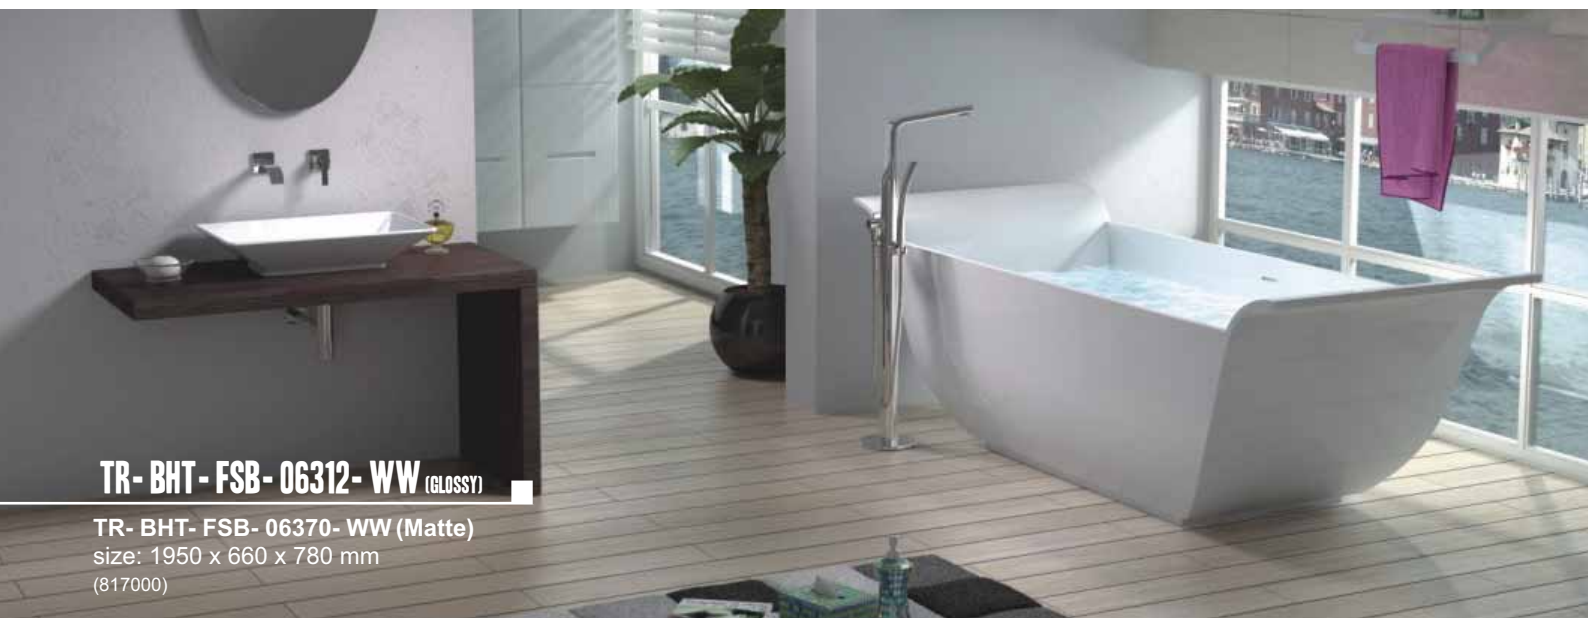

TR- BHT- FSB- 06312- WW (GLOSSY)

TR- BHT- FSB- 06370- WW (Matte)
size: 1950 x 660 x 780 mm
(817000)