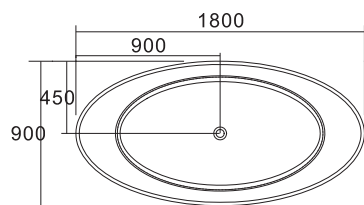

TR- BHT- FSB- 06337- WW (GLOSSY)

TR- BHT- FSB- 06395- WW (Matte)

1680 x 1180 x 480 mm

(815000)

TR- BHT- FSB- 06332- WW (GLOSSY)

TR- BHT- FSB- 06390- WW (Matte)
size: 1530 x 1200 x 490 mm
(823000)

TR- BHT- FSB- 06333- WW (GLOSSY)

TR- BHT- FSB- 06391- WW (Matte)
size: 1570 x 950 x 490 mm
(819000)

TR- BHT- FSB- 06334- WW (GLOSSY)

TR- BHT- FSB- 06392- WW (Matte)
size: 2360 x 1275 x 505 mm
(830500)

TR- BHT- FSB- 06306- WW (GLOSSY)

TR- BHT- FSB- 06346- WW (Matte)

size: 1600 x 800 x 550 mm
(814000)

TR- BHT- FSB- 05114- WW (GLOSSY)

TR- BHT- FSB- 06345- WW (Matte)

size: 1800 x 900 x 620 mm
(817000)

TR-BHT-FSB-06315-WW (GLASSY)

TR-BHT-FSB-06373-WW (Matte)

size: 1600 x 800 x 500 mm
(815000)