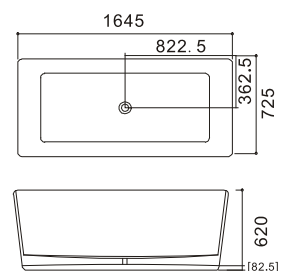

size: 1820 x 794 x 625 mm
(816000)

TR- BHT- FSB- 06324- WW (GLOSSY)

TR- BHT- FSB- 06382- WW (Matte)

size: 1550 x 800 x 570mm
(815000)

TR- BHT- FSB- 06317- WW (GLOSSY)

TR- BHT- FSB- 06375- WW (Matte)

size: 1700 x 705 x 625mm
(815000)

TR- BHT- FSB- 04851- WW (GLOSSY)

TR- BHT- FSB- 06367- WW (Matte)

size: 1700 x 850 x 560mm
(815000)

TR- BHT- FSB- 06321- WW (GLOSSY)

TR- BHT- FSB- 06379- WW (Matte)

size: 1790 x 790 x 595 mm
(815000)

A EVERLASTING RELATIONSHIP FROM TORA®

TR- BHT- FSB- 06369- WW (Matte)
 size: 1850 x 830 x 560mm
 (816000)

TR- BHT- FSB- 05105- RD (GLOSSY)

TR- BHT- FSB- 06368- RD (Matte)
 size: 1700 x 850 x 560mm
 (819000)

TR- BHT- FSB- 05127- WW (GLOSSY)

TR- BHT- FSB- 06355- WW (Matte)
size: 1480 x 670 x 540 mm
(814000)

TR- BHT- FSB- 05128- WW (GLOSSY)

TR- BHT- FSB- 06356- WW (Matte)
size: 1580 x 700 x 580 mm
(814500)

TR- BHT- FSB- 05129- WW (GLOSSY)

TR- BHT- FSB- 06357- WW (Matte)
size: 1645 x 725 x 620 mm
(815000)

TR- BHT- FSB- 06325- WW (GLOSSY)