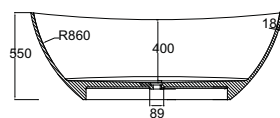

TR- BHT- FSB- 06391- WW (Matte)
size: 1570 x 950 x 490 mm
(819000)

TR- BHT- FSB- 06334- WW (GLOSSY)

TR- BHT- FSB- 06392- WW (Matte)
size: 2360 x 1275 x 505 mm
(830500)

TR- BHT- FSB- 06306- WW (GLOSSY)

TR- BHT- FSB- 06346- WW (Matte)

size: 1600 x 800 x 550 mm
(814000)

TR- BHT- FSB- 05114- WW (GLOSSY)

TR- BHT- FSB- 06345- WW (Matte)

size: 1800 x 900 x 620 mm
(817000)

TR-BHT-FSB-06315-WW (GLASSY)

TR-BHT-FSB-06373-WW (Matte)

size: 1600 x 800 x 500 mm
(815000)