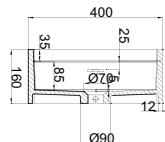

TR- SYW- WHB- 08760- WW (Matte)
size: 800 x 400 x 160 mm
(83800)

TR- SYW- WHB- 08769- WW (Glossy)
TR- SYW- WHB- 08770- WW (Matte)

TR- SYW- WHB- 08771- WW (Glossy)
TR- SYW- WHB- 08772- WW (Matte)

TR- SYW- WHB- 06397- WW (Glossy)
TR- SYW- WHB- 06398- WW (Matte)