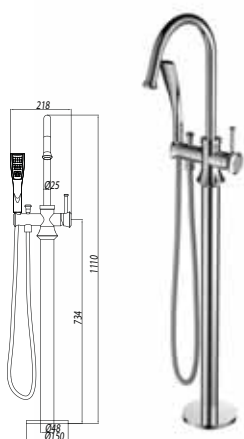

TR-TP-BM-06437-CH
(83900)