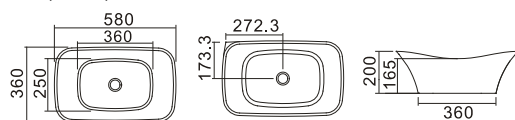

TR- SYW- WHB- 06297- WW (Matte)
 size: 600 x 400 x 830 mm
 (84300)

■ **TR-SYW-WHB-06274-WW** (GLOSSY)

TR-SYW-WHB-06294-WW (Matte)

size: 830 x 600 x 420 mm

(84300)

TR-SYW-WHB-05217-WW (GLOSSY)

TR-SYW-WHB-06296-WW (Matte)

size: 900 x 530 mm
(84800)

TR-SYW-WHB-05194-WW (GLOSSY)

TR-SYW-WHB-06290-WW (Matte)

size: 830 x 400 x 400 mm
(83900)

TR-SYW-WHB-05216-WW (GLOSSY)

TR-SYW-WHB-06293-WW (Matte)
size: 830 x 450 x 450 mm
(83900)

TR-SYW-WHB-06209-WW (GLOSSY)

TR-SYW-WHB-06251-WW (Matte)
size: 580 x 360 x 200 mm
(82000)

TR-SYW-WHB-06210-WW (GLOSSY)

TR-SYW-WHB-06252-WW (Matte)
size: 580 x 360 x 200 mm
(82000)

00000

ENJOY THE POWERFUL DAY