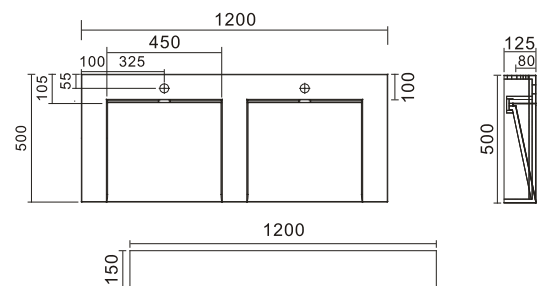

TR- SYW- WHB- 05432- WW (GLOSSY)

TR- SYW- WHB- 06189- WW (Matte)
size: 1200 x 500 x 150 mm
(85900)