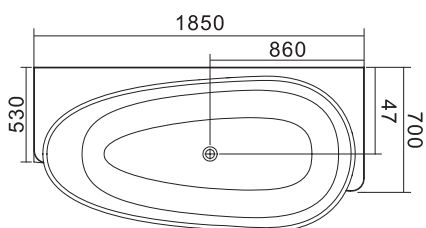

TR- BHT- FSB- 06320- WW (GLOSSY)

TR- BHT- FSB- 06378- WW (Matte)

size: 1600 x 690 x 560 mm
(815000)

TR- BHT- FSB- 06331- WW (GLOSSY)

TR- BHT- FSB- 06389- WW (Matte)

size: 1925 x 750 x 980 mm
(818000)

TR- BHT- FSB- 05115- WW (GLOSSY)

TR- BHT- FSB- 06347- WW (Matte)
size: 1800 x 1050 x 710 mm
(818000)

TR- BHT- FSB- 05171- WW (GLOSSY)

TR- BHT- FSB- 06353- WW (Matte)
size: 1750 x 899 x 570 mm
(823500)

TR- BHT- FSB- 05112- WW (GLASSY)

TR- BHT- FSB- 06342- WW (Matte)

size: 1850 x 920 x 580 mm
(820000)

TR- BHT- FSB- 06329- BK (GLOSSY)

TR- BHT- FSB- 06387- BK (Matte)

size: 1800 x 930 x 550 mm
(818000)

TR- BHT- FSB- 06328- WW (GLOSSY)

TR- BHT- FSB- 06386- WW (Matte)

(815000)