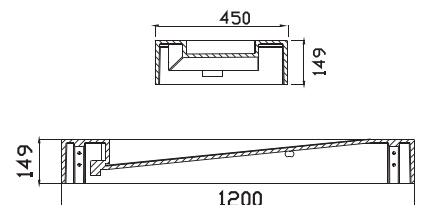

size: 1200 x 480 x 140 mm
(84700)

TR-SYW-WHB-06150-WW (Glossy)

TR-SYW-WHB-06181-WW (Matte)

size: 480 x 480 x 140 mm
(82500)

TR-SYW-WHB-05182-WW (GLOSSY)

TR-SYW-WHB-06166-WW (Matte)
 size: 1200 x 450 x 149 mm
 (84200)