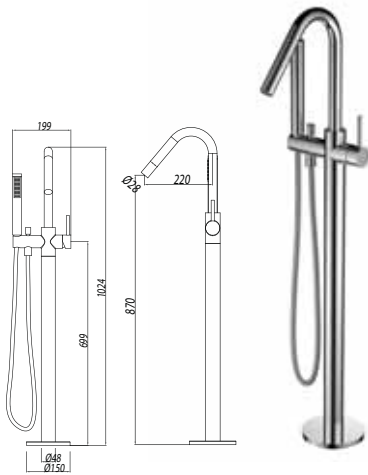

TR-TP-BM-06442-CH
(83600)