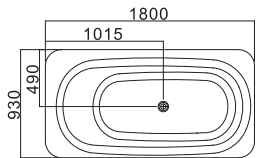

TR- BHT- FSB- 06347- WW (Matte)
size: 1800 x 1050 x 710 mm
(818000)

TR- BHT- FSB- 05171- WW (GLOSSY)

TR- BHT- FSB- 06353- WW (Matte)
size: 1750 x 899 x 570 mm
(823500)

TR- BHT- FSB- 05112- WW (GLASSY)

TR- BHT- FSB- 06342- WW (Matte)

size: 1850 x 920 x 580 mm
(820000)

TR- BHT- FSB- 06329- BK (GLOSSY)

TR- BHT- FSB- 06387- BK (Matte)

size: 1800 x 930 x 550 mm
(818000)

TR- BHT- FSB- 06328- WW (GLOSSY)

TR- BHT- FSB- 06386- WW (Matte)

(815000)