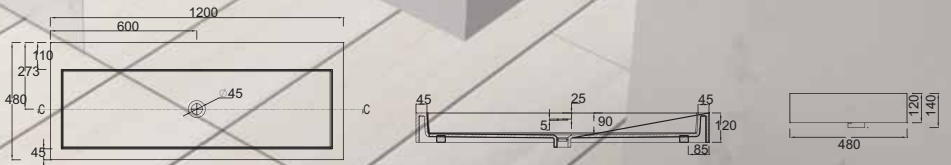

TR-SYW-WHB-06268-WW (GLOSSY)

TR-SYW-WHB-06283-WW (Matte)
size: Ø460 x 860 mm
(84200)

TR- SYW- WHB- 06151- WW (GLOSSY) ■

TR- SYW- WHB- 06182- WW (Matte)
size: 600 x 480 x 140 mm
(82800)

TR- SYW- WHB- 06152- WW (GLOSSY) ■

TR- SYW- WHB- 06183- WW (Matte)
size: 800 x 480 x 140 mm
(83300)

TR- SYW- WHB- 06153- WW (GLOSSY) ■

TR- SYW- WHB- 06184- WW (Matte)
size: 1000 x 480 x 140 mm
(83500)

TR-SYW-WHB-06149-WW (Glossy)

TR-SYW-WHB-06180-WW (Matte)

size: 1200 x 480 x 140 mm
(84700)

TR-SYW-WHB-06150-WW (Glossy)

TR-SYW-WHB-06181-WW (Matte)

size: 480 x 480 x 140 mm
(82500)

TR-SYW-WHB-05182-WW (GLOSSY)

TR-SYW-WHB-06166-WW (Matte)
 size: 1200 x 450 x 149 mm
 (84200)