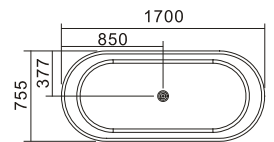

TR-BHT-FSB-05119-WW (GLOSSY)

TR-BHT-FSB-06354-WW (Matte)
size: 1630 x 760 x 575 mm
(815000)