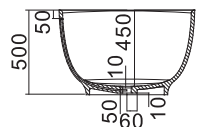

TR- BHT- FSB- 06391- WW (Matte)
size: 1570 x 950 x 490 mm
(819000)

TR- BHT- FSB- 06334- WW (GLOSSY)

TR- BHT- FSB- 06392- WW (Matte)
size: 2360 x 1275 x 505 mm
(830500)

TR- BHT- FSB- 06306- WW (GLOSSY)

TR- BHT- FSB- 06346- WW (Matte)

size: 1600 x 800 x 550 mm
(814000)

TR- BHT- FSB- 05114- WW (GLOSSY)

TR- BHT- FSB- 06345- WW (Matte)

size: 1800 x 900 x 620 mm
(817000)

TR-BHT-FSB-06315-WW (GLASSY)

TR-BHT-FSB-06373-WW (Matte)

size: 1600 x 800 x 500 mm
(815000)