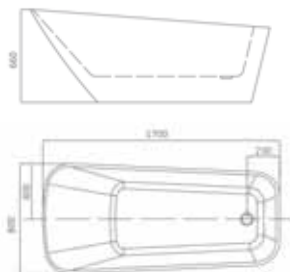

TR-BHT-FSB-08808-WW (FSB 707)

size: 1700 x 800 x 660 mm
(86800)