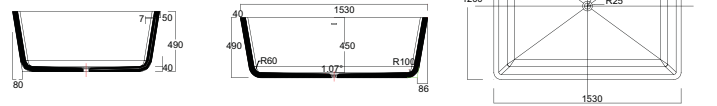

TR- BHT- FSB- 06337- WW (GLOSSY)

TR- BHT- FSB- 06395- WW (Matte)

1680 x 1180 x 480 mm

(815000)

TR- BHT- FSB- 06332- WW (GLOSSY)

TR- BHT- FSB- 06390- WW (Matte)
size: 1530 x 1200 x 490 mm
(823000)

TR- BHT- FSB- 06333- WW (GLOSSY)