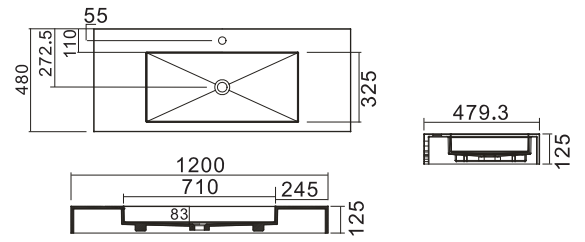

size: 900 x 500 x 155 mm
(84200)

TR-SYW-WHB-06148-WW (GLASSY)

TR-SYW-WHB-06176-WW (Matte)

size: 1000 x 500 x 165 mm
(84200)

TR- SYW- WHB- 05186- WW (GLOSSY)

TR- SYW- WHB- 06177- WW (Matte)
size: 1000 x 480 x 100 mm
(83800)

TR- SYW- WHB- 05189- WW (GLOSSY)

TR- SYW- WHB- 05460- WW (Matte)
size: 900 x 480 x 140 mm
(83800)

TR- SYW- WHB- 05190- WW (GLOSSY)

TR- SYW- WHB- 06185- WW (Matte)

size: 1200 x 480 x 125 mm
(84700)

Water is a vital element in our lives, as well as our souls. Through its collection **TORA**® uses water to create a whole new space.

TR- SYW- WHB- 06155- WW (GLOSSY)

TR- SYW- WHB- 06187- WW (Matte)

size: 1000 x 480 x 125 mm
(84500)

TR-SYW-WHB-06154-WW (GLOSSY)

TR-SYW-WHB-06186-WW (Matte)
size: 800 x 480 x 125 mm
(84200)

TR-SYW-WHB-05433-WW (GLOSSY)