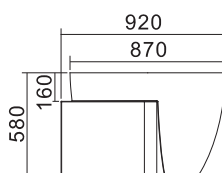

TR- BHT- FSB- 06320- WW (GLOSSY)

TR- BHT- FSB- 06378- WW (Matte)

size: 1600 x 690 x 560 mm
(815000)

TR- BHT- FSB- 06331- WW (GLOSSY)

TR- BHT- FSB- 06389- WW (Matte)

size: 1925 x 750 x 980 mm
(818000)

TR- BHT- FSB- 05115- WW (GLOSSY)

TR- BHT- FSB- 06347- WW (Matte)
size: 1800 x 1050 x 710 mm
(818000)

TR- BHT- FSB- 05171- WW (GLOSSY)

TR- BHT- FSB- 06353- WW (Matte)
size: 1750 x 899 x 570 mm
(823500)

TR- BHT- FSB- 05112- WW (GLASSY)

TR- BHT- FSB- 06342- WW (Matte)

size: 1850 x 920 x 580 mm
(820000)

TR- BHT- FSB- 06329- BK (GLOSSY)

TR- BHT- FSB- 06387- BK (Matte)

size: 1800 x 930 x 550 mm
(818000)

TR- BHT- FSB- 06328- WW (GLOSSY)

TR- BHT- FSB- 06386- WW (Matte)

(815000)