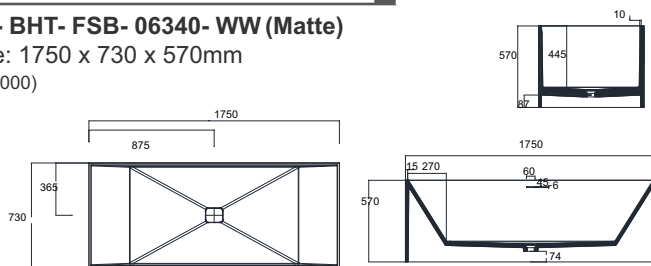

TR- BHT- FSB- 06361- WW (Matte)

size: 1600 x 800 x 540 mm
(815000)

TR- BHT- FSB- 05131- WW (GLOSSY)

TR- BHT- FSB- 06362- WW (Matte)

size: 1700 x 700 x 539 mm
(815000)

TR- BHT- FSB- 06330- WW (GLOSSY)

TR- BHT- FSB- 06388- WW (Matte)

size: 1800 x 900 x 520mm

(815000)

TR- BHT- FSB- 06304- WW (GLOSSY)

TR- BHT- FSB- 06340- WW (Matte)

size: 1750 x 730 x 570mm

(816000)

TR- BHT- FSB- 06326- WW (GLOSSY)

TR- BHT- FSB- 06384- WW (Matte)

size: 1820 x 794 x 625 mm
(816000)

TR- BHT- FSB- 06324- WW (GLOSSY)

TR- BHT- FSB- 06382- WW (Matte)

size: 1550 x 800 x 570mm
(815000)

TR- BHT- FSB- 06317- WW (GLOSSY)

TR- BHT- FSB- 06375- WW (Matte)

size: 1700 x 705 x 625mm
(815000)