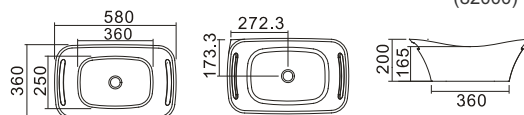

TR-SYW-WHB-06210-WW (GLOSSY)

TR-SYW-WHB-06252-WW (Matte)
size: 580 x 360 x 200 mm
(82000)