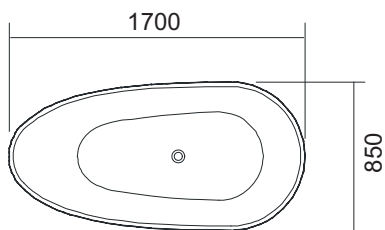

TR- BHT- FSB- 06311- WW (GLOSSY)

TR- BHT- FSB- 06369- WW (Matte)
size: 1850 x 830 x 560mm
(816000)

TR- BHT- FSB- 05105- RD (GLOSSY)

TR- BHT- FSB- 06368- RD (Matte)
size: 1700 x 850 x 560mm
(819000)