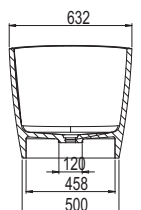

TR-BHT-FSB-05110-WW (GLOSSY)

TR-BHT-FSB-06339-WW (Matte)

size: 1700 x 746 x 640 mm
(815000)

TR-BHT-FSB-06307-WW (GLOSSY)

TR-BHT-FSB-06350-WW (Matte)

size: 1600 x 750 mm
(829000)

TR-BHT-FSB-08756-WW (GLOSSY)

TR-BHT-FSB-08757-WW (Matte)

size: 1200 x 700 x 490 mm
(812000)

TR-BHT-FSB-05111-WW (GLOSSY)
TR-BHT-FSB-06341-WW (Matte)
 size: 1800 x 750 x 540 mm
 (818000)

TR- BHT- FSB- 06338- WW (GLOSSY)

TR- BHT- FSB- 06396- WW (Matte)
 size: 1800 x 800 x 550 mm
 (825000)