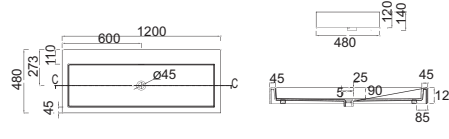

TR- SYW- WHB- 06206- WW (GLOSSY)

TR- SYW- WHB- 06247- WW (Matte)
size: 1200 x 480 x 140 mm
(83200)