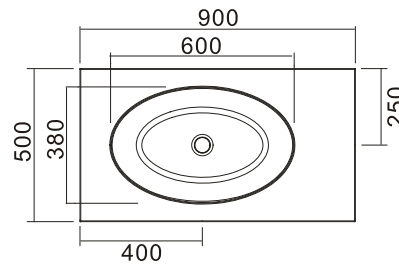

TR- SYW- WHB- 06156- WW (GLOSSY)

TR- SYW- WHB- 06190- WW (Matte)
size: 1200 x 500 x 125 mm
(84700)

TR- SYW- WHB- 05432- WW (GLOSSY)

TR- SYW- WHB- 06189- WW (Matte)
size: 1200 x 500 x 150 mm
(85900)

TR- SYW- WHB- 06157- WW (GLOSSY)

TR- SYW- WHB- 06191- WW (Matte)
size: 1000 x 480 x 120 mm
(83600)

TR- SYW- WHB- 06146- WW (GLOSSY)

TR- SYW- WHB- 06174- WW (Matte)
 size: 900 x 500 x 150 mm
 (84200)

TR-SYW-WHB-06147-WW (GLASSY)

TR-SYW-WHB-06175-WW (Matte)

size: 900 x 500 x 155 mm
(84200)

TR-SYW-WHB-06148-WW (GLASSY)

TR-SYW-WHB-06176-WW (Matte)

size: 1000 x 500 x 165 mm
(84200)

TR- SYW- WHB- 05186- WW (GLOSSY)

TR- SYW- WHB- 06177- WW (Matte)
size: 1000 x 480 x 100 mm
(83800)