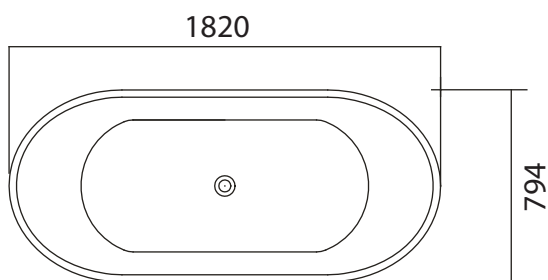

TR- BHT- FSB- 06361- WW (Matte)

size: 1600 x 800 x 540 mm
(815000)

TR- BHT- FSB- 05131- WW (GLOSSY)

TR- BHT- FSB- 06362- WW (Matte)

size: 1700 x 700 x 539 mm
(815000)

TR- BHT- FSB- 06330- WW (GLOSSY)

TR- BHT- FSB- 06388- WW (Matte)

size: 1800 x 900 x 520mm

(815000)

TR- BHT- FSB- 06304- WW (GLOSSY)

TR- BHT- FSB- 06340- WW (Matte)

size: 1750 x 730 x 570mm

(816000)

TR- BHT- FSB- 06326- WW (GLOSSY)

TR- BHT- FSB- 06384- WW (Matte)

size: 1820 x 794 x 625 mm
(816000)

TR- BHT- FSB- 06324- WW (GLOSSY)

TR- BHT- FSB- 06382- WW (Matte)

size: 1550 x 800 x 570mm
(815000)

TR- BHT- FSB- 06317- WW (GLOSSY)

TR- BHT- FSB- 06375- WW (Matte)

size: 1700 x 705 x 625mm
(815000)