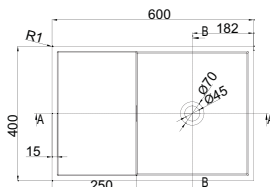

TR- SYW- WHB- 08760- WW (Matte)
size: 800 x 400 x 160 mm
(83800)

TR- SYW- WHB- 08769- WW (Glossy)
TR- SYW- WHB- 08770- WW (Matte)

TR- SYW- WHB- 08771- WW (Glossy)
TR- SYW- WHB- 08772- WW (Matte)

TR- SYW- WHB- 06397- WW (Glossy)
TR- SYW- WHB- 06398- WW (Matte)

TR- SYW- WHB- 08767- WW (GLOSSY)

TR- SYW- WHB- 08768- WW (Matte)
size: 600 x 400 x 160 mm
(83800)

TR- SYW- WHB- 06142- WW (GLOSSY)

TR- SYW- WHB- 06169- WW (Matte)

size: 1524 x 533 x 127 mm
(85000)

TR- SYW- WHB- 06271- WW (GLOSSY)