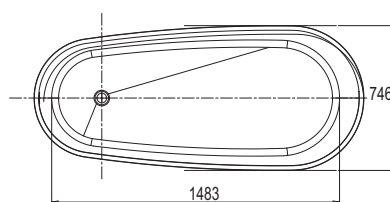

TR-BHT-FSB-05110-WW (GLOSSY)

TR-BHT-FSB-06339-WW (Matte)

size: 1700 x 746 x 640 mm
(815000)

TR-BHT-FSB-06307-WW (GLOSSY)

TR-BHT-FSB-06350-WW (Matte)

size: 1600 x 750 mm
(829000)

TR-BHT-FSB-08756-WW (GLOSSY)