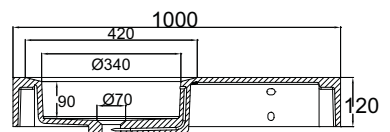

TR-SYW-WHB-05181-WW (GLOSSY)

TR-SYW-WHB-06165-WW (Matte)
size: 1000 x 430 x 140 mm
(84500)