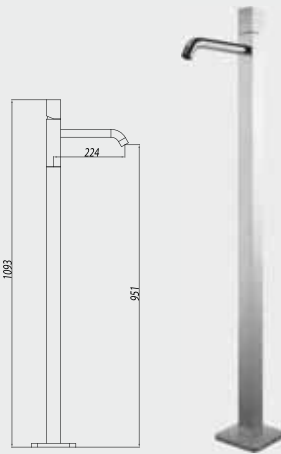

TR-TP-BM-06450-CH
(83100)