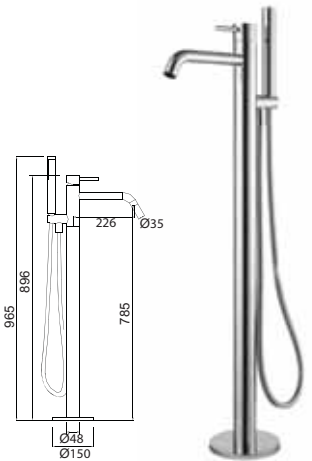

TR-TP-BM-04951-CH
(83380)