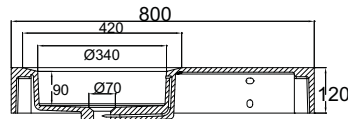

TR-SYW-WHB-08787-WW (Matte)
size: 600 x 450 x 120 mm
(82600)

TR-SYW-WHB-05183-WW (GLOSSY)

TR-SYW-WHB-06167-WW (Matte)
size: 800 x 450 x 120 mm
(83000)

TR-SYW-WHB-05184-WW (GLOSSY)

TR-SYW-WHB-06168-WW (Matte)
size: 1000 x 450 x 120 mm
(83600)