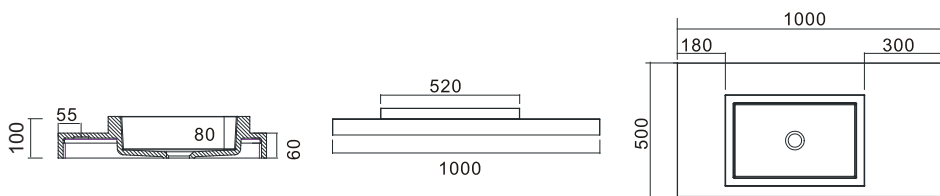

TR- SYW- WHB- 06286- WW (Matte)

size: 1000 x 480 x 890 mm
(84500)

TR- SYW- WHB- 06270- WW (GLOSSY)

TR- SYW- WHB- 06285- WW (Matte)

size: 1000 x 470 x 890 mm
(84500)

TR-SYW-WHB-06143-WW (GLOSSY)

TR-SYW-WHB-06170-WW (Matte)
 size: 1000 x 500 x 100 mm
 (84500)