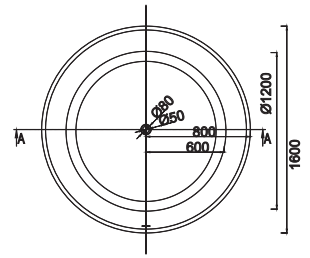

TR-BHT-FSB-05110-WW (GLOSSY)

TR-BHT-FSB-06339-WW (Matte)

size: 1700 x 746 x 640 mm
(815000)

TR-BHT-FSB-06307-WW (GLOSSY)

TR-BHT-FSB-06350-WW (Matte)

size: 1600 x 750 mm
(829000)

TR-BHT-FSB-08756-WW (GLOSSY)

TR-BHT-FSB-08757-WW (Matte)

size: 1200 x 700 x 490 mm
(812000)

TR-BHT-FSB-05111-WW (GLOSSY)
TR-BHT-FSB-06341-WW (Matte)
 size: 1800 x 750 x 540 mm
 (818000)

TR- BHT- FSB- 06338- WW (GLOSSY)

TR- BHT- FSB- 06396- WW (Matte)
 size: 1800 x 800 x 550 mm
 (825000)