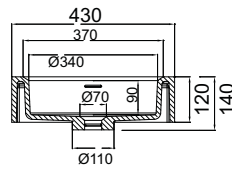

TR-SYW-WHB-08787-WW (Matte)
size: 600 x 450 x 120 mm
(82600)

TR-SYW-WHB-05183-WW (GLOSSY)

TR-SYW-WHB-06167-WW (Matte)
size: 800 x 450 x 120 mm
(83000)

TR-SYW-WHB-05184-WW (GLOSSY)

TR-SYW-WHB-06168-WW (Matte)
size: 1000 x 450 x 120 mm
(83600)