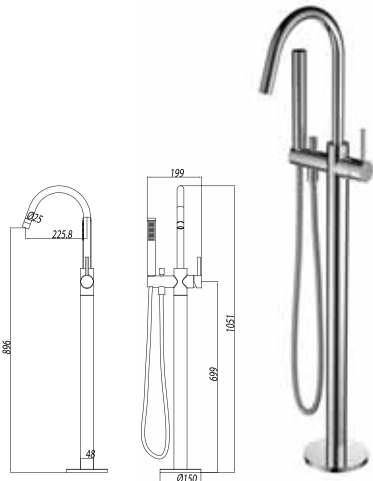

TR-TP-BM-06436-CH
(83500)