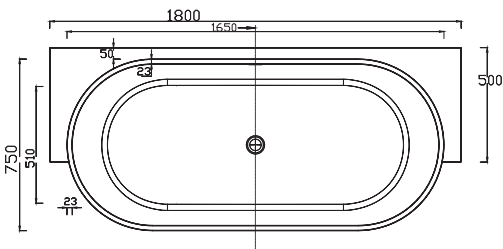

TR-BHT-FSB-05110-WW (GLOSSY)

TR-BHT-FSB-06339-WW (Matte)

size: 1700 x 746 x 640 mm
(815000)

TR-BHT-FSB-06307-WW (GLOSSY)

TR-BHT-FSB-06350-WW (Matte)

size: 1600 x 750 mm
(829000)

TR-BHT-FSB-08756-WW (GLOSSY)

TR-BHT-FSB-08757-WW (Matte)

size: 1200 x 700 x 490 mm
(812000)

TR-BHT-FSB-05111-WW (GLOSSY)
TR-BHT-FSB-06341-WW (Matte)
 size: 1800 x 750 x 540 mm
 (818000)

TR- BHT- FSB- 06338- WW (GLOSSY)

TR- BHT- FSB- 06396- WW (Matte)
 size: 1800 x 800 x 550 mm
 (825000)