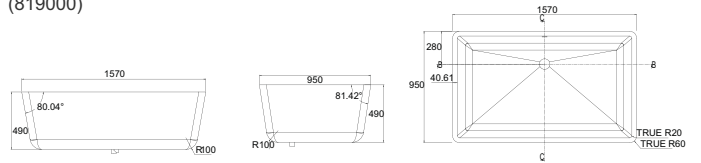

TR- BHT- FSB- 06333- WW (GLOSSY)

TR- BHT- FSB- 06391- WW (Matte)
size: 1570 x 950 x 490 mm
(819000)