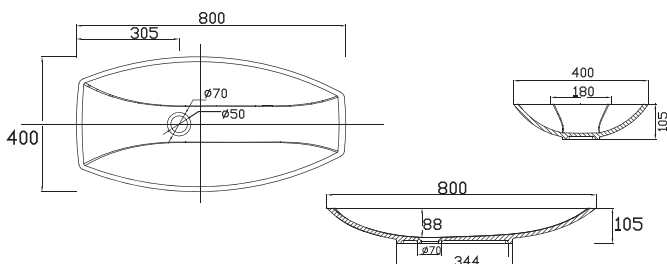

TR-SYW-WHB-06249-WW (Matte)

size: 560 x 320 x 150 mm
(81500)

TR-SYW-WHB-05172-WW (GLOSSY)

TR-SYW-WHB-05459-WW (Matte)

size: 500 x 450 x 199 mm
(82000)

TR-SYW-WHB-05174-WW (GLOSSY)

TR-SYW-WHB-06230-WW (Matte)

size: 800 x 400 x 105 mm
(82000)

TR-SYW-WHB-06195-WW (GLOSSY)

TR-SYW-WHB-06229-WW (Matte)

size: 522 x 415 x 167 mm
(82000)

TR- SYW- WHB- 05175- WW (GLOSSY)

TR- SYW- WHB- 06231- WW (Matte)
size: 649 x 383 x 129 mm
(82000)