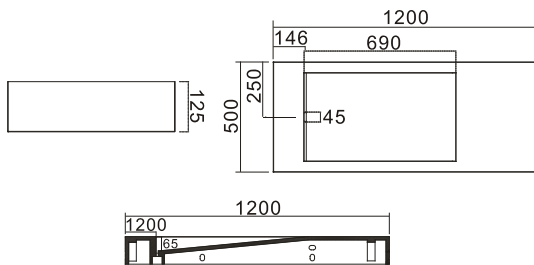

size: 900 x 530 mm
(84800)

TR-SYW-WHB-05194-WW (GLOSSY)

TR-SYW-WHB-06290-WW (Matte)

size: 830 x 400 x 400 mm
(83900)

TR-SYW-WHB-05216-WW (GLOSSY)

TR-SYW-WHB-06293-WW (Matte)
size: 830 x 450 x 450 mm
(83900)

TR-SYW-WHB-06209-WW (GLOSSY)

TR-SYW-WHB-06251-WW (Matte)
size: 580 x 360 x 200 mm
(82000)

TR-SYW-WHB-06210-WW (GLOSSY)

TR-SYW-WHB-06252-WW (Matte)
size: 580 x 360 x 200 mm
(82000)

00000

ENJOY THE POWERFUL DAY

Powerful and refreshing in the morning, invigorating or relaxing in the evening, a multi-faceted shower zone will transform your day.

TR- SYW- WHB- 05191- WW (GLOSSY)

TR- SYW- WHB- 06188- WW (Matte)
size: 1000 x 500 x 125 mm
(83800)

TR- SYW- WHB- 06156- WW (GLOSSY)

TR- SYW- WHB- 06190- WW (Matte)
size: 1200 x 500 x 125 mm
(84700)

TR- SYW- WHB- 05432- WW (GLOSSY)

TR- SYW- WHB- 06189- WW (Matte)
size: 1200 x 500 x 150 mm
(85900)

TR- SYW- WHB- 06157- WW (GLOSSY)