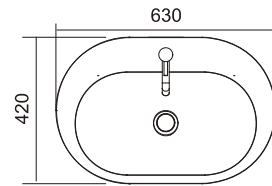

TR- SYW- WHB- 05195- WW (GLOSSY)

TR- SYW- WHB- 06292- WW (Matte)

size: 900 x 529 mm
(84800)

TR- SYW- WHB- 06281- WW (GLOSSY)

TR- SYW- WHB- 06303- WW (Matte)
 size: 630 x 420 x 790 mm
 (84500)

TR- SYW- WHB- 06275- WW (GLOSSY)

TR- SYW- WHB- 06297- WW (Matte)
 size: 600 x 400 x 830 mm
 (84300)

■ **TR-SYW-WHB-06274-WW** (GLOSSY)

TR-SYW-WHB-06294-WW (Matte)

size: 830 x 600 x 420 mm

(84300)

TR-SYW-WHB-05217-WW (GLOSSY)

TR-SYW-WHB-06296-WW (Matte)